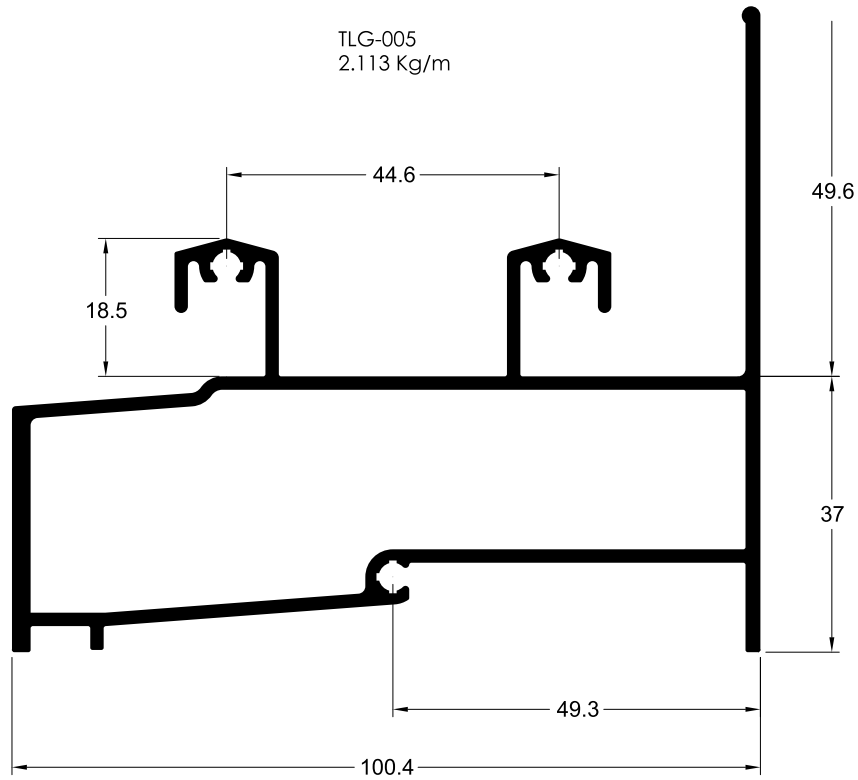

Tecnoperfil

INDÚSTRIA CONSTRUÇÃO CIVIL

CATÁLOGO DE PERFIS

TLG-044
1.245 Kg/m

TLG-024
1.129 Kg/m

TLG-047
1.127 Kg/m

TLG-610
0.967 Kg/m

TLG-003
0.714 Kg/m

TLG-004
2.035 Kg/m

TLG-062
1.728 Kg/m

TLG-066
1.523 Kg/m

TLG-061
0.319 Kg/m

TLG-046
0.213 Kg/m

TLG-028
0.433 Kg/m

TLG-158
0.899 Kg/m

TLG-064
1.358 Kg/m

TLG-072
1.098 Kg/m

TLG-056C
0.642 Kg/m

TLG-063
0.549 Kg/m

TLG-006
0.650 Kg/m

TLG-055
0.758 Kg/m

TLG-007
1.214 Kg/m

TLG-050A
0.925 Kg/m

TLG-050
0.799 Kg/m

TLG-051
0.904 Kg/m

TLG-054
1.574 Kg/m

TLG-053
1.651 Kg/m

TLG-049
0.875 Kg/m

TLG-048
0.910 Kg/m

TLG-052
1.668 Kg/m

TLG-049A
0.978 Kg/m

TLG-077C
0.890 Kg/m