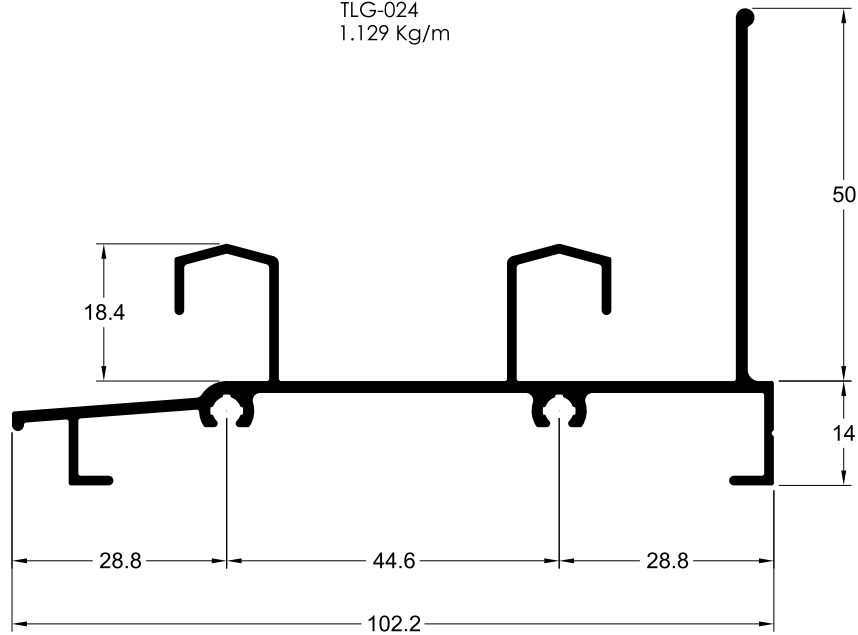

Tecnoperfil

INDÚSTRIA CONSTRUÇÃO CIVIL

CATÁLOGO DE PERFIS

TLG-044
1.245 Kg/m

TLG-024
1.129 Kg/m

TLG-047
1.127 Kg/m

TLG-610
0.967 Kg/m

TLG-003
0.714 Kg/m

TLG-004
2.035 Kg/m

TLG-062
1.728 Kg/m

TLG-066
1.523 Kg/m

TLG-061
0.319 Kg/m

TLG-046
0.213 Kg/m

TLG-028
0.433 Kg/m

TLG-158
0.899 Kg/m

TLG-064
1.358 Kg/m

TLG-051
0.904 Kg/m

TLG-054
1.574 Kg/m

TLG-053
1.651 Kg/m

TLG-049
0.875 Kg/m

TLG-048
0.910 Kg/m

TLG-052
1.668 Kg/m

TLG-049A
0.978 Kg/m

TLG-077C
0.890 Kg/m