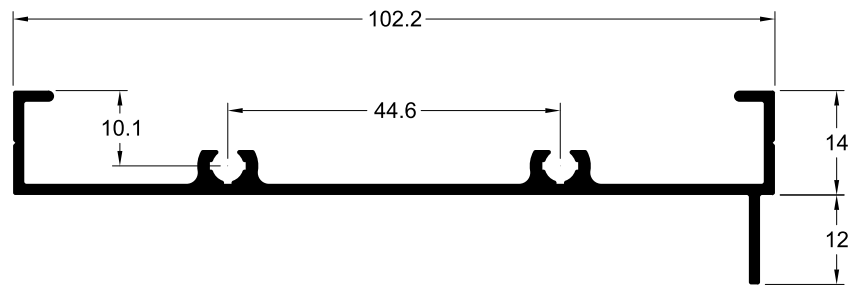

Tecnoperfil

INDÚSTRIA CONSTRUÇÃO CIVIL

CATÁLOGO DE PERFIS

TLG-044
1.245 Kg/m

TLG-024
1.129 Kg/m

TLG-047
1.127 Kg/m

TLG-610
0.967 Kg/m

TLG-003
0.714 Kg/m

TLG-004
2.035 Kg/m

TLG-062
1.728 Kg/m

TLG-066
1.523 Kg/m

TLG-061
0.319 Kg/m

TLG-046
0.213 Kg/m

TLG-028
0.433 Kg/m

TLG-158
0.899 Kg/m

TLG-064
1.358 Kg/m