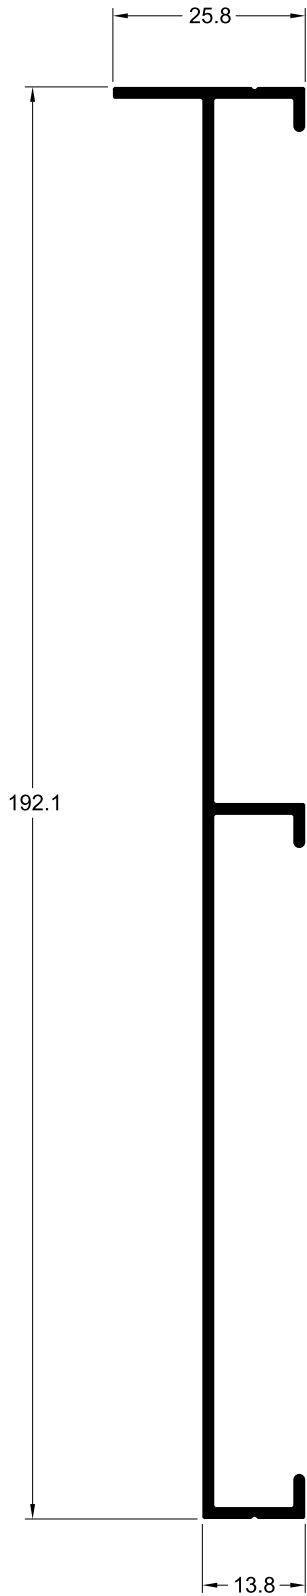

Tecnoperfil

INDÚSTRIA CONSTRUÇÃO CIVIL

CATÁLOGO DE PERFIS

TLG-044
1.245 Kg/m

TLG-024
1.129 Kg/m

TLG-047
1.127 Kg/m

TLG-610
0.967 Kg/m

TLG-003
0.714 Kg/m

TLG-004
2.035 Kg/m

TLG-062
1.728 Kg/m

TLG-066
1.523 Kg/m

TLG-061
0.319 Kg/m

TLG-046
0.213 Kg/m

TLG-028
0.433 Kg/m

TLG-158
0.899 Kg/m

TLG-064
1.358 Kg/m

TLG-072
1.098 Kg/m

TLG-056C
0.642 Kg/m

TLG-063
0.549 Kg/m

TLG-006
0.650 Kg/m

TLG-055
0.758 Kg/m

TLG-007
1.214 Kg/m

TLG-050A
0.925 Kg/m

TLG-050
0.799 Kg/m

TLG-051
0.904 Kg/m

TLG-054
1.574 Kg/m

TLG-053
1.651 Kg/m

TLG-049
0.875 Kg/m

TLG-048
0.910 Kg/m

TLG-052
1.668 Kg/m

TLG-049A
0.978 Kg/m

TLG-077C
0.890 Kg/m