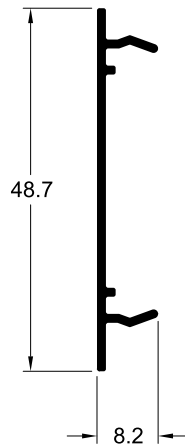

Tecnoperfil

INDÚSTRIA CONSTRUÇÃO CIVIL

CATÁLOGO DE PERFIS

TLG-044
1.245 Kg/m

TLG-024
1.129 Kg/m

TLG-047
1.127 Kg/m

TLG-610
0.967 Kg/m

TLG-003
0.714 Kg/m

TLG-004
2.035 Kg/m

TLG-062
1.728 Kg/m

TLG-066
1.523 Kg/m

TLG-061
0.319 Kg/m

TLG-046
0.213 Kg/m

TLG-028
0.433 Kg/m

TLG-158
0.899 Kg/m

TLG-064
1.358 Kg/m

TLG-072
1.098 Kg/m

TLG-056C
0.642 Kg/m

TLG-063
0.549 Kg/m

TLG-006
0.650 Kg/m

TLG-055
0.758 Kg/m

TLG-007
1.214 Kg/m

TLG-050A
0.925 Kg/m

TLG-050
0.799 Kg/m

TLG-051
0.904 Kg/m

TLG-054
1.574 Kg/m

TLG-053
1.651 Kg/m

TLG-049
0.875 Kg/m

TLG-048
0.910 Kg/m

TLG-052
1.668 Kg/m

TLG-049A
0.978 Kg/m

TLG-077C
0.890 Kg/m