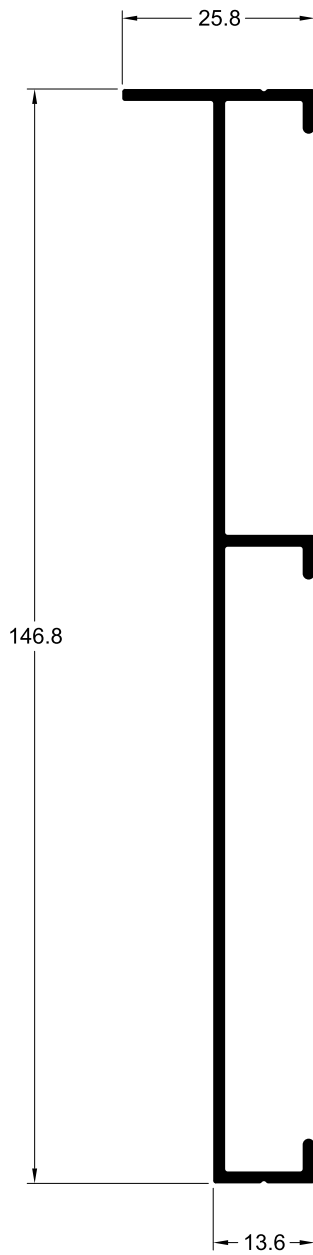

Tecnoperfil

INDÚSTRIA CONSTRUÇÃO CIVIL

CATÁLOGO DE PERFIS

TLG-044
1.245 Kg/m

TLG-024
1.129 Kg/m

TLG-047
1.127 Kg/m

TLG-610
0.967 Kg/m

TLG-003
0.714 Kg/m

TLG-004
2.035 Kg/m

TLG-062
1.728 Kg/m

TLG-066
1.523 Kg/m

TLG-061
0.319 Kg/m

TLG-046
0.213 Kg/m

TLG-028
0.433 Kg/m

TLG-158
0.899 Kg/m

TLG-064
1.358 Kg/m

TLG-072
1.098 Kg/m

TLG-056C
0.642 Kg/m

TLG-063
0.549 Kg/m

TLG-006
0.650 Kg/m

TLG-055
0.758 Kg/m

TLG-007
1.214 Kg/m

TLG-050A
0.925 Kg/m

TLG-050
0.799 Kg/m

TLG-051
0.904 Kg/m

TLG-054
1.574 Kg/m

TLG-053
1.651 Kg/m

TLG-049
0.875 Kg/m

TLG-048
0.910 Kg/m

TLG-052
1.668 Kg/m

TLG-049A
0.978 Kg/m

TLG-077C
0.890 Kg/m