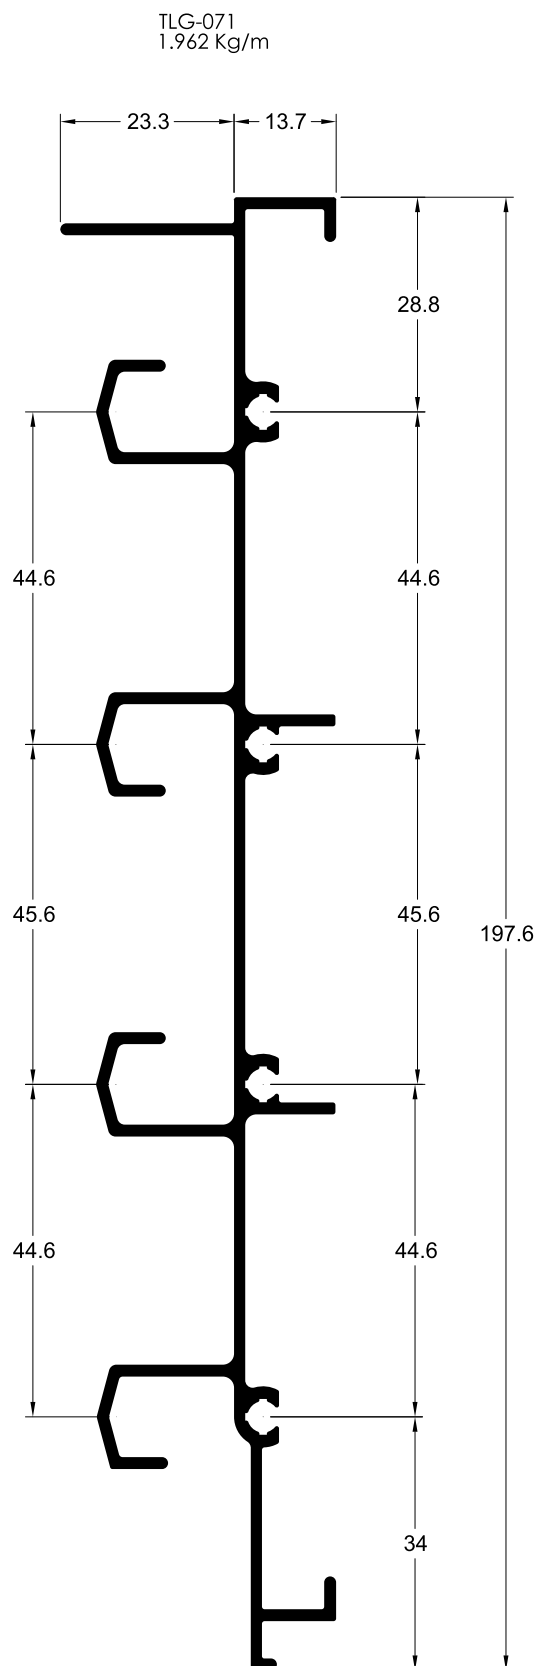

Tecnoperfil

INDÚSTRIA CONSTRUÇÃO CIVIL

CATÁLOGO DE PERFIS

TLG-044
1.245 Kg/m

TLG-024
1.129 Kg/m

TLG-047
1.127 Kg/m

TLG-610
0.967 Kg/m

TLG-003
0.714 Kg/m

TLG-004
2.035 Kg/m

TLG-062
1.728 Kg/m

TLG-066
1.523 Kg/m

TLG-061
0.319 Kg/m

TLG-046
0.213 Kg/m

TLG-028
0.433 Kg/m

TLG-158
0.899 Kg/m

TLG-064
1.358 Kg/m

TLG-072
1.098 Kg/m

TLG-056C
0.642 Kg/m

TLG-063
0.549 Kg/m

TLG-006
0.650 Kg/m

TLG-055
0.758 Kg/m

TLG-007
1.214 Kg/m

TLG-050A
0.925 Kg/m

TLG-050
0.799 Kg/m

TLG-051
0.904 Kg/m

TLG-054
1.574 Kg/m

TLG-053
1.651 Kg/m

TLG-049
0.875 Kg/m

TLG-048
0.910 Kg/m

TLG-052
1.668 Kg/m

TLG-049A
0.978 Kg/m

TLG-077C
0.890 Kg/m