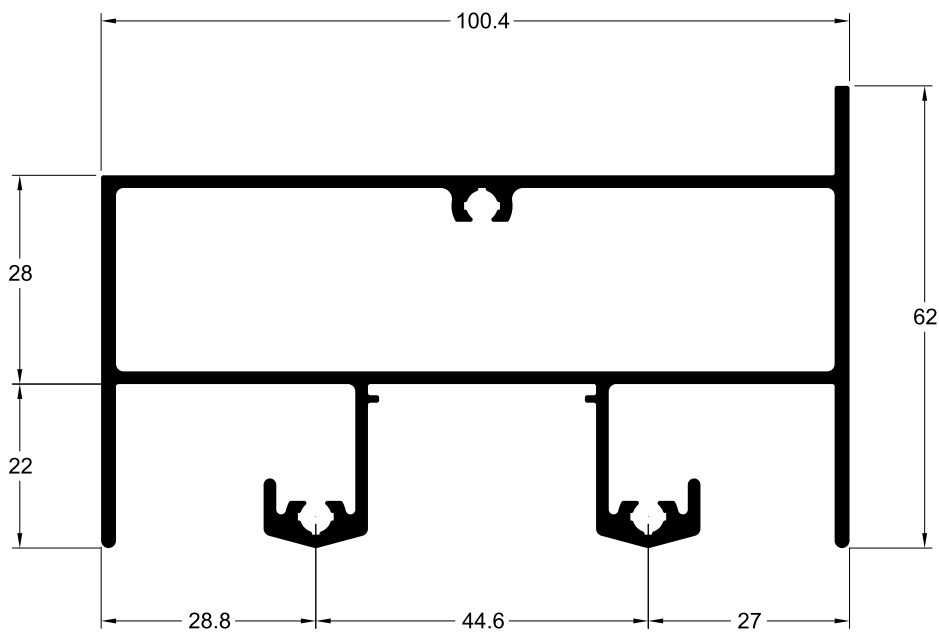

Tecnoperfil

INDÚSTRIA CONSTRUÇÃO CIVIL

CATÁLOGO DE PERFIS

TLG-044
1.245 Kg/m

TLG-024
1.129 Kg/m

TLG-047
1.127 Kg/m

TLG-610
0.967 Kg/m

TLG-003
0.714 Kg/m

TLG-004
2.035 Kg/m

TLG-062
1.728 Kg/m

TLG-066
1.523 Kg/m

TLG-061
0.319 Kg/m

TLG-046
0.213 Kg/m

TLG-028
0.433 Kg/m

TLG-158
0.899 Kg/m

TLG-064
1.358 Kg/m

TLG-051
0.904 Kg/m

TLG-054
1.574 Kg/m

TLG-053
1.651 Kg/m

TLG-049
0.875 Kg/m

TLG-048
0.910 Kg/m

TLG-052
1.668 Kg/m

TLG-049A
0.978 Kg/m

TLG-077C
0.890 Kg/m