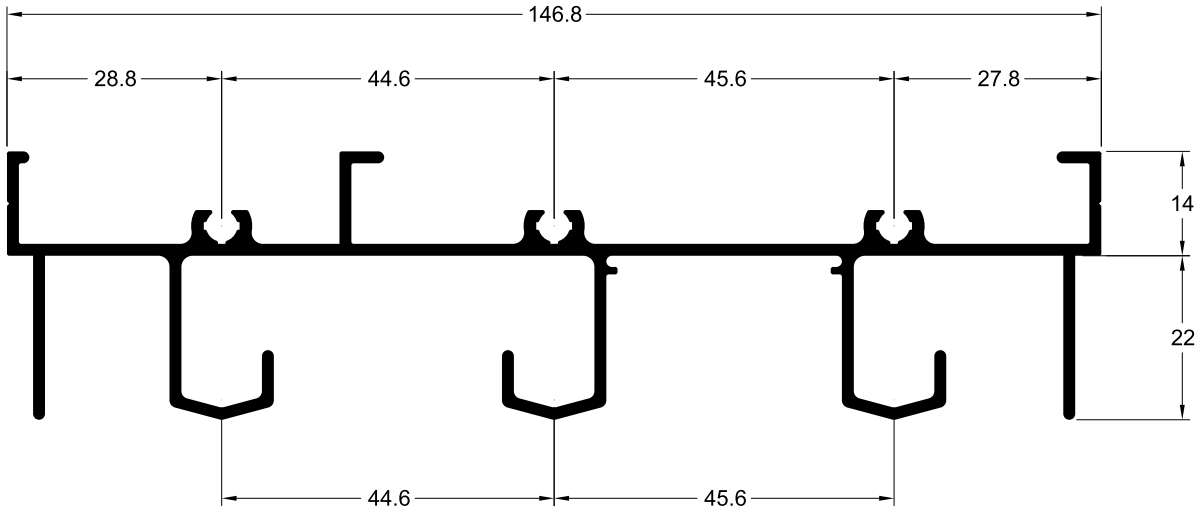

Tecnoperfil

INDÚSTRIA CONSTRUÇÃO CIVIL

CATÁLOGO DE PERFIS

TLG-044
1.245 Kg/m

TLG-024
1.129 Kg/m

TLG-047
1.127 Kg/m

TLG-610
0.967 Kg/m

TLG-003
0.714 Kg/m

TLG-004
2.035 Kg/m

TLG-062
1.728 Kg/m

TLG-066
1.523 Kg/m

TLG-061
0.319 Kg/m

TLG-046
0.213 Kg/m

TLG-028
0.433 Kg/m

TLG-158
0.899 Kg/m

TLG-064
1.358 Kg/m

TLG-051
0.904 Kg/m

TLG-054
1.574 Kg/m

TLG-053
1.651 Kg/m

TLG-049
0.875 Kg/m

TLG-048
0.910 Kg/m

TLG-052
1.668 Kg/m

TLG-049A
0.978 Kg/m

TLG-077C
0.890 Kg/m