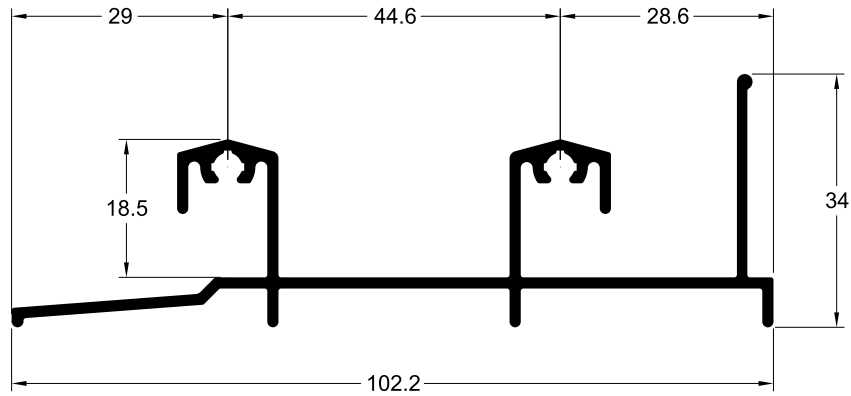

Tecnoperfil

INDÚSTRIA CONSTRUÇÃO CIVIL

CATÁLOGO DE PERFIS

TLG-044
1.245 Kg/m

TLG-024
1.129 Kg/m

TLG-047
1.127 Kg/m

TLG-610
0.967 Kg/m

TLG-003
0.714 Kg/m

TLG-004
2.035 Kg/m

TLG-062
1.728 Kg/m

TLG-066
1.523 Kg/m

TLG-061
0.319 Kg/m

TLG-046
0.213 Kg/m

TLG-028
0.433 Kg/m

TLG-158
0.899 Kg/m

TLG-064
1.358 Kg/m

TLG-051
0.904 Kg/m

TLG-054
1.574 Kg/m

TLG-053
1.651 Kg/m

TLG-049
0.875 Kg/m

TLG-048
0.910 Kg/m

TLG-052
1.668 Kg/m

TLG-049A
0.978 Kg/m

TLG-077C
0.890 Kg/m