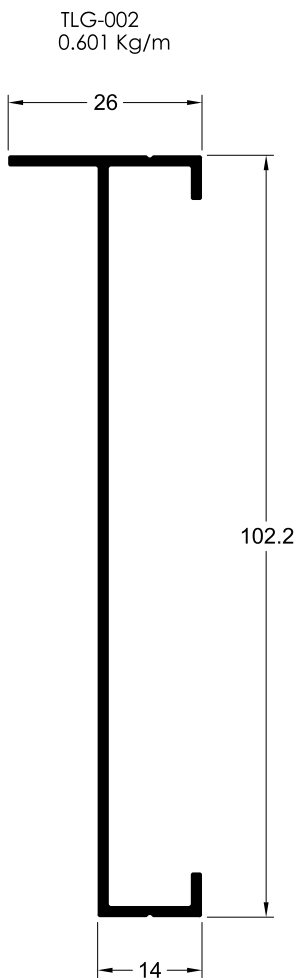

Tecnoperfil

INDÚSTRIA CONSTRUÇÃO CIVIL

CATÁLOGO DE PERFIS

TLG-044
1.245 Kg/m

TLG-024
1.129 Kg/m

TLG-047
1.127 Kg/m

TLG-610
0.967 Kg/m

TLG-003
0.714 Kg/m

TLG-004
2.035 Kg/m

TLG-062
1.728 Kg/m

TLG-066
1.523 Kg/m

TLG-061
0.319 Kg/m

TLG-046
0.213 Kg/m

TLG-028
0.433 Kg/m

TLG-158
0.899 Kg/m

TLG-064
1.358 Kg/m

TLG-072
1.098 Kg/m

TLG-056C
0.642 Kg/m

TLG-063
0.549 Kg/m

TLG-006
0.650 Kg/m

TLG-055
0.758 Kg/m

TLG-007
1.214 Kg/m

TLG-050A
0.925 Kg/m

TLG-050
0.799 Kg/m

TLG-051
0.904 Kg/m

TLG-054
1.574 Kg/m

TLG-053
1.651 Kg/m

TLG-049
0.875 Kg/m

TLG-048
0.910 Kg/m

TLG-052
1.668 Kg/m

TLG-049A
0.978 Kg/m

TLG-077C
0.890 Kg/m