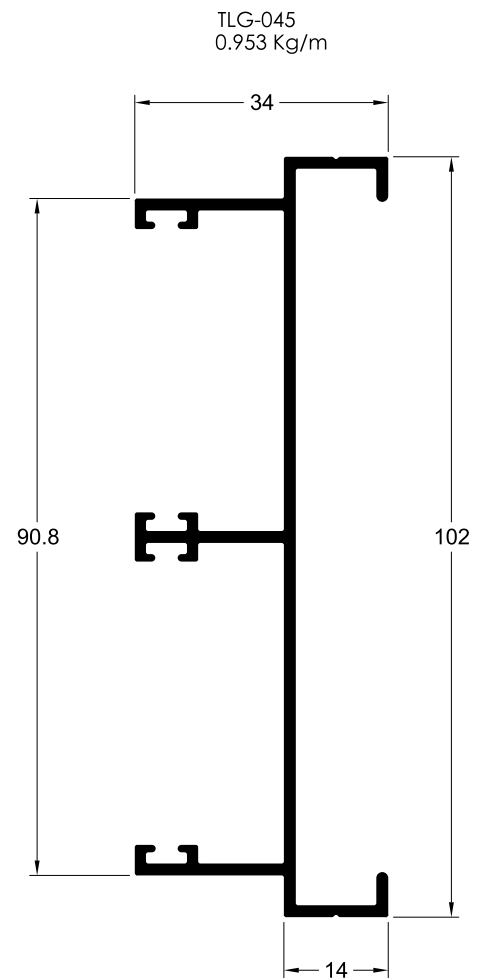

Tecnoperfil

INDÚSTRIA CONSTRUÇÃO CIVIL

CATÁLOGO DE PERFIS

TLG-044
1.245 Kg/m

TLG-024
1.129 Kg/m

TLG-047
1.127 Kg/m

TLG-610
0.967 Kg/m

TLG-003
0.714 Kg/m

TLG-004
2.035 Kg/m

TLG-062
1.728 Kg/m

TLG-066
1.523 Kg/m

TLG-061
0.319 Kg/m

TLG-046
0.213 Kg/m

TLG-028
0.433 Kg/m

TLG-158
0.899 Kg/m

TLG-064
1.358 Kg/m

TLG-051
0.904 Kg/m

TLG-054
1.574 Kg/m

TLG-053
1.651 Kg/m

TLG-049
0.875 Kg/m

TLG-048
0.910 Kg/m

TLG-052
1.668 Kg/m

TLG-049A
0.978 Kg/m

TLG-077C
0.890 Kg/m