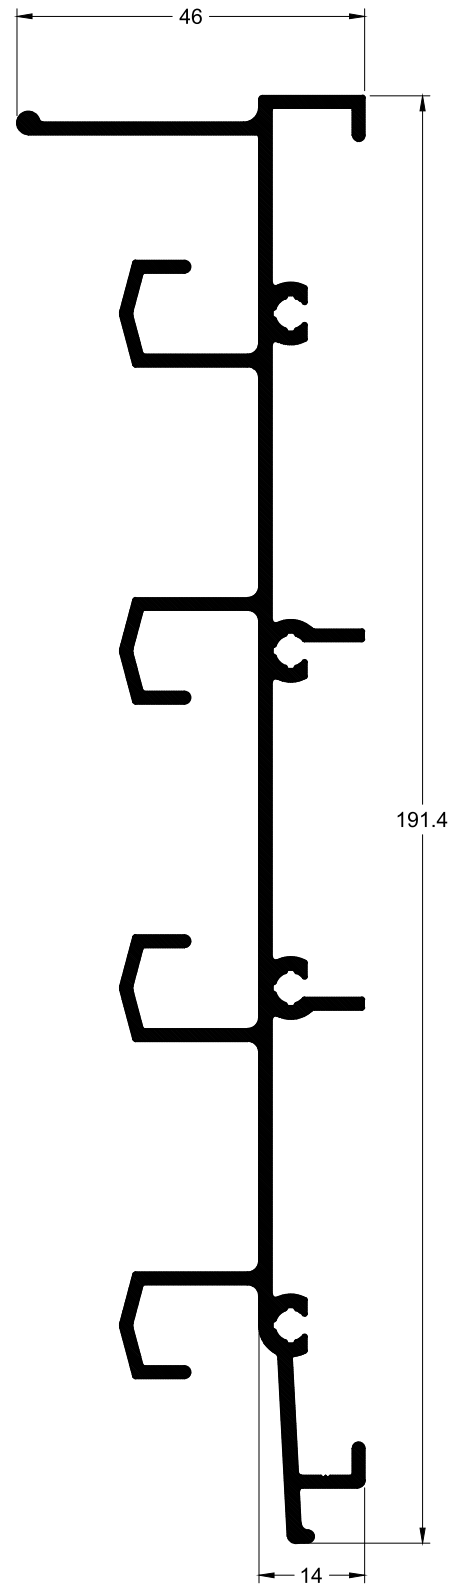

Tecnoperfil

INDÚSTRIA CONSTRUÇÃO CIVIL

CATÁLOGO DE PERFIS

TLG-044
1.245 Kg/m

TLG-024
1.129 Kg/m

TLG-047
1.127 Kg/m

TLG-610
0.967 Kg/m

TLG-003
0.714 Kg/m

TLG-004
2.035 Kg/m

TLG-062
1.728 Kg/m

TLG-066
1.523 Kg/m

TLG-061
0.319 Kg/m

TLG-046
0.213 Kg/m

TLG-028
0.433 Kg/m

TLG-158
0.899 Kg/m

TLG-064
1.358 Kg/m

TLG-051
0.904 Kg/m

TLG-054
1.574 Kg/m

TLG-053
1.651 Kg/m

TLG-049
0.875 Kg/m

TLG-048
0.910 Kg/m

TLG-052
1.668 Kg/m

TLG-049A
0.978 Kg/m

TLG-077C
0.890 Kg/m

TLG-058
0.750 Kg/m

TLG-042
0.959 Kg/m

TLG-043R
0.807 Kg/m

TLG-043S
0.768 Kg/m

TLG-070A
2.273 Kg/m

TLG-072A
1.236 Kg/m

TLG-071A
2.083 Kg/m

TLG-129
1.242 Kg/m