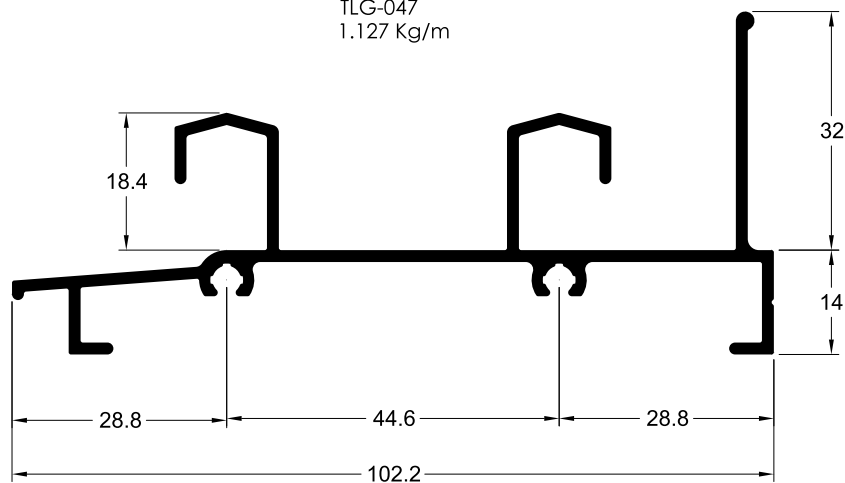

Tecnoperfil

INDÚSTRIA CONSTRUÇÃO CIVIL

CATÁLOGO DE PERFIS

TLG-044
1.245 Kg/m

TLG-024
1.129 Kg/m

TLG-047
1.127 Kg/m

TLG-610
0.967 Kg/m

TLG-003
0.714 Kg/m

TLG-004
2.035 Kg/m

TLG-062
1.728 Kg/m

TLG-066
1.523 Kg/m

TLG-061
0.319 Kg/m

TLG-046
0.213 Kg/m

TLG-028
0.433 Kg/m

TLG-158
0.899 Kg/m

TLG-064
1.358 Kg/m

TLG-051
0.904 Kg/m

TLG-054
1.574 Kg/m

TLG-053
1.651 Kg/m

TLG-049
0.875 Kg/m

TLG-048
0.910 Kg/m

TLG-052
1.668 Kg/m

TLG-049A
0.978 Kg/m

TLG-077C
0.890 Kg/m