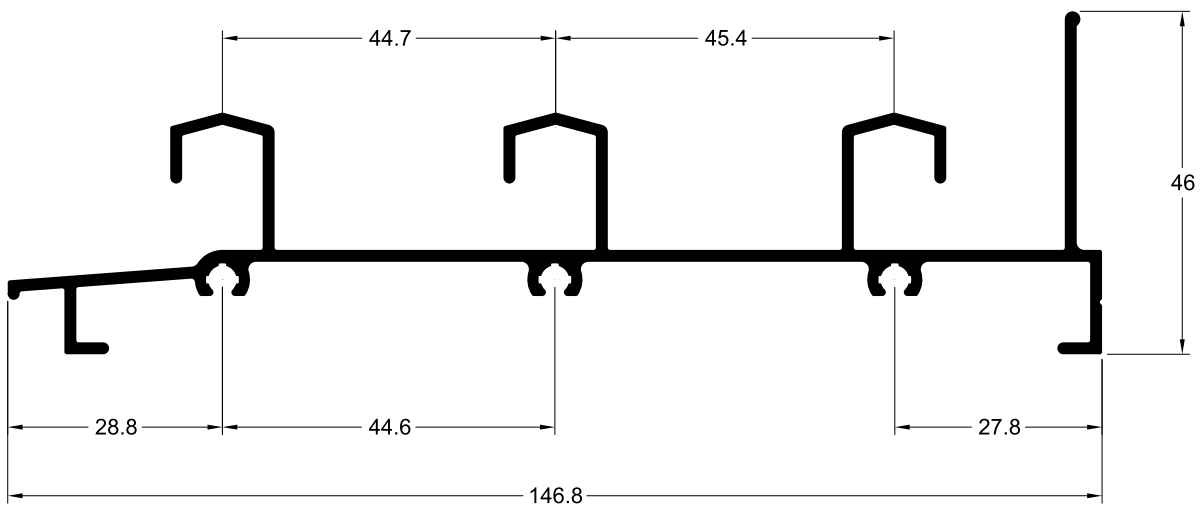

Tecnoperfil

INDÚSTRIA CONSTRUÇÃO CIVIL

CATÁLOGO DE PERFIS

TLG-044
1.245 Kg/m

TLG-024
1.129 Kg/m

TLG-047
1.127 Kg/m

TLG-610
0.967 Kg/m

TLG-003
0.714 Kg/m

TLG-004
2.035 Kg/m

TLG-062
1.728 Kg/m

TLG-066
1.523 Kg/m

TLG-061
0.319 Kg/m

TLG-046
0.213 Kg/m

TLG-028
0.433 Kg/m

TLG-158
0.899 Kg/m

TLG-064
1.358 Kg/m

TLG-051
0.904 Kg/m

TLG-054
1.574 Kg/m

TLG-053
1.651 Kg/m

TLG-049
0.875 Kg/m

TLG-048
0.910 Kg/m

TLG-052
1.668 Kg/m

TLG-049A
0.978 Kg/m

TLG-077C
0.890 Kg/m