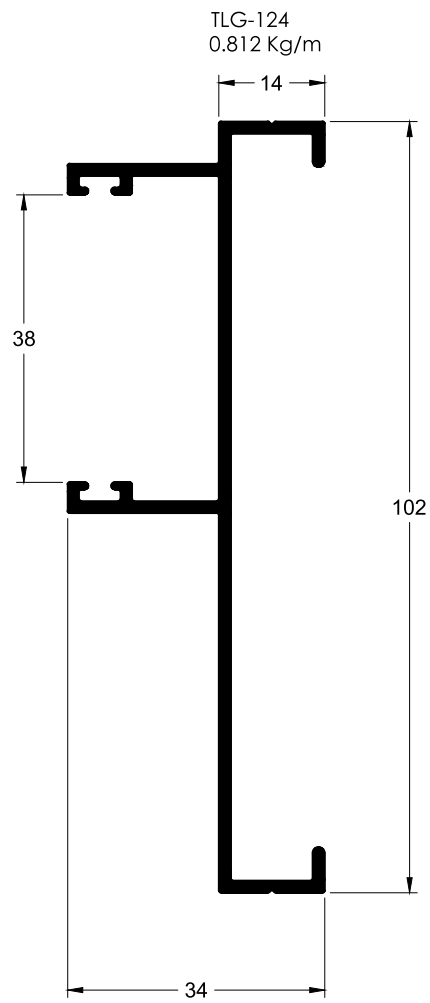

Tecnoperfil

INDÚSTRIA CONSTRUÇÃO CIVIL

CATÁLOGO DE PERFIS

TLG-044
1.245 Kg/m

TLG-024
1.129 Kg/m

TLG-047
1.127 Kg/m

TLG-610
0.967 Kg/m

TLG-003
0.714 Kg/m

TLG-004
2.035 Kg/m

TLG-062
1.728 Kg/m

TLG-066
1.523 Kg/m

TLG-061
0.319 Kg/m

TLG-046
0.213 Kg/m

TLG-028
0.433 Kg/m

TLG-158
0.899 Kg/m

TLG-064
1.358 Kg/m

TLG-051
0.904 Kg/m

TLG-054
1.574 Kg/m

TLG-053
1.651 Kg/m

TLG-049
0.875 Kg/m

TLG-048
0.910 Kg/m

TLG-052
1.668 Kg/m

TLG-049A
0.978 Kg/m

TLG-077C
0.890 Kg/m