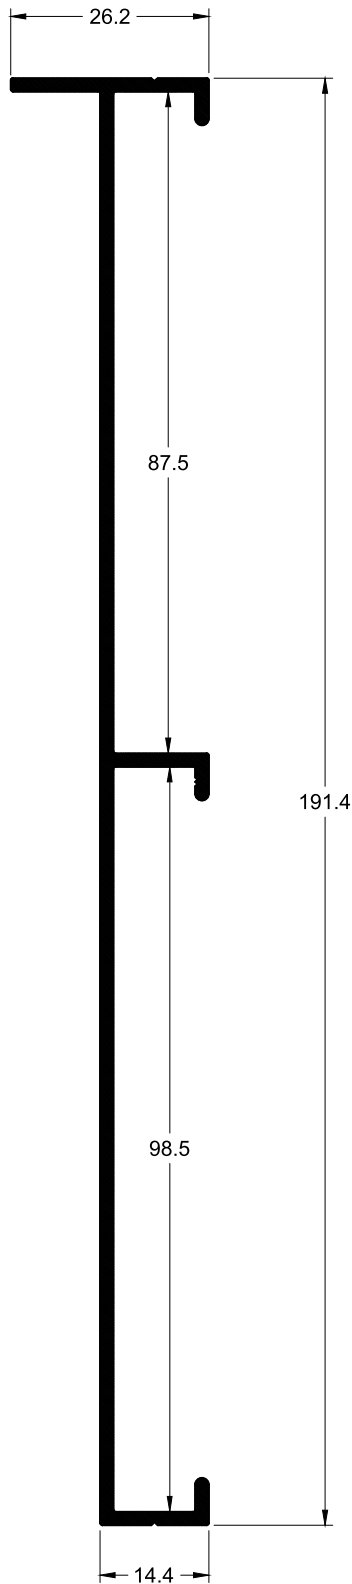

Tecnoperfil

INDÚSTRIA CONSTRUÇÃO CIVIL

CATÁLOGO DE PERFIS

TLG-044
1.245 Kg/m

TLG-024
1.129 Kg/m

TLG-047
1.127 Kg/m

TLG-610
0.967 Kg/m

TLG-003
0.714 Kg/m

TLG-004
2.035 Kg/m

TLG-062
1.728 Kg/m

TLG-066
1.523 Kg/m

TLG-061
0.319 Kg/m

TLG-046
0.213 Kg/m

TLG-028
0.433 Kg/m

TLG-158
0.899 Kg/m

TLG-064
1.358 Kg/m

TLG-051
0.904 Kg/m

TLG-054
1.574 Kg/m

TLG-053
1.651 Kg/m

TLG-049
0.875 Kg/m

TLG-048
0.910 Kg/m

TLG-052
1.668 Kg/m

TLG-049A
0.978 Kg/m

TLG-077C
0.890 Kg/m

TLG-058
0.750 Kg/m

TLG-042
0.959 Kg/m

TLG-043R
0.807 Kg/m

TLG-043S
0.768 Kg/m

TLG-070A
2.273 Kg/m

TLG-072A
1.236 Kg/m

TLG-071A
2.083 Kg/m

TLG-129
1.242 Kg/m