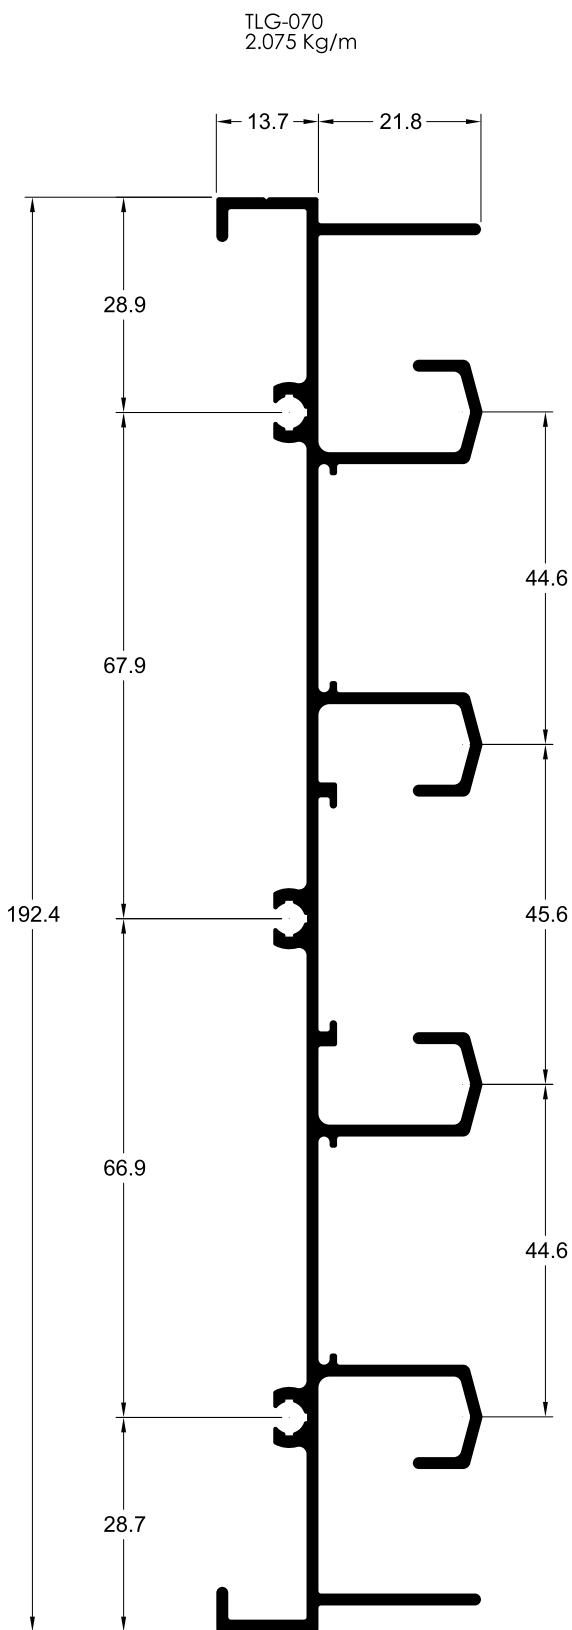

Tecnoperfil

INDÚSTRIA CONSTRUÇÃO CIVIL

CATÁLOGO DE PERFIS

TLG-044
1.245 Kg/m

TLG-024
1.129 Kg/m

TLG-047
1.127 Kg/m

TLG-610
0.967 Kg/m

TLG-003
0.714 Kg/m

TLG-004
2.035 Kg/m

TLG-062
1.728 Kg/m

TLG-066
1.523 Kg/m

TLG-061
0.319 Kg/m

TLG-046
0.213 Kg/m

TLG-028
0.433 Kg/m

TLG-158
0.899 Kg/m

TLG-064
1.358 Kg/m

TLG-072
1.098 Kg/m

TLG-056C
0.642 Kg/m

TLG-063
0.549 Kg/m

TLG-006
0.650 Kg/m

TLG-055
0.758 Kg/m

TLG-007
1.214 Kg/m

TLG-050A
0.925 Kg/m

TLG-050
0.799 Kg/m

TLG-051
0.904 Kg/m

TLG-054
1.574 Kg/m

TLG-053
1.651 Kg/m

TLG-049
0.875 Kg/m

TLG-048
0.910 Kg/m

TLG-052
1.668 Kg/m

TLG-049A
0.978 Kg/m

TLG-077C
0.890 Kg/m