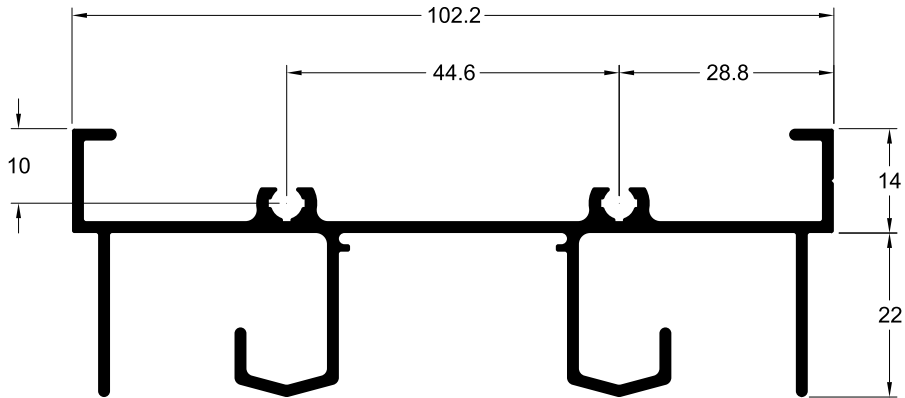

Tecnoperfil

INDÚSTRIA CONSTRUÇÃO CIVIL

CATÁLOGO DE PERFIS

TLG-044
1.245 Kg/m

TLG-024
1.129 Kg/m

TLG-047
1.127 Kg/m

TLG-610
0.967 Kg/m

TLG-003
0.714 Kg/m

TLG-004
2.035 Kg/m

TLG-062
1.728 Kg/m

TLG-066
1.523 Kg/m

TLG-061
0.319 Kg/m

TLG-046
0.213 Kg/m

TLG-028
0.433 Kg/m

TLG-158
0.899 Kg/m

TLG-064
1.358 Kg/m