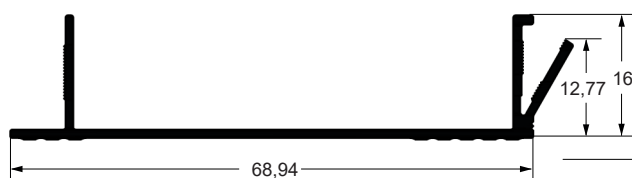

TPS-007
0,346 kg/m