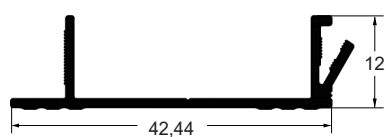

TPS-008
0,227 kg/m

TPS-003
0,062 kg/m