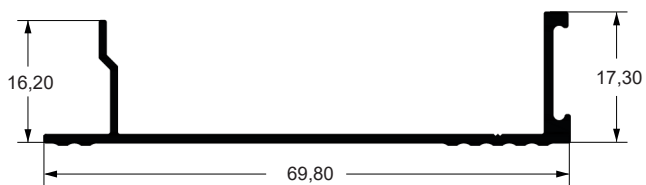

TPS-001
0,355 kg/m