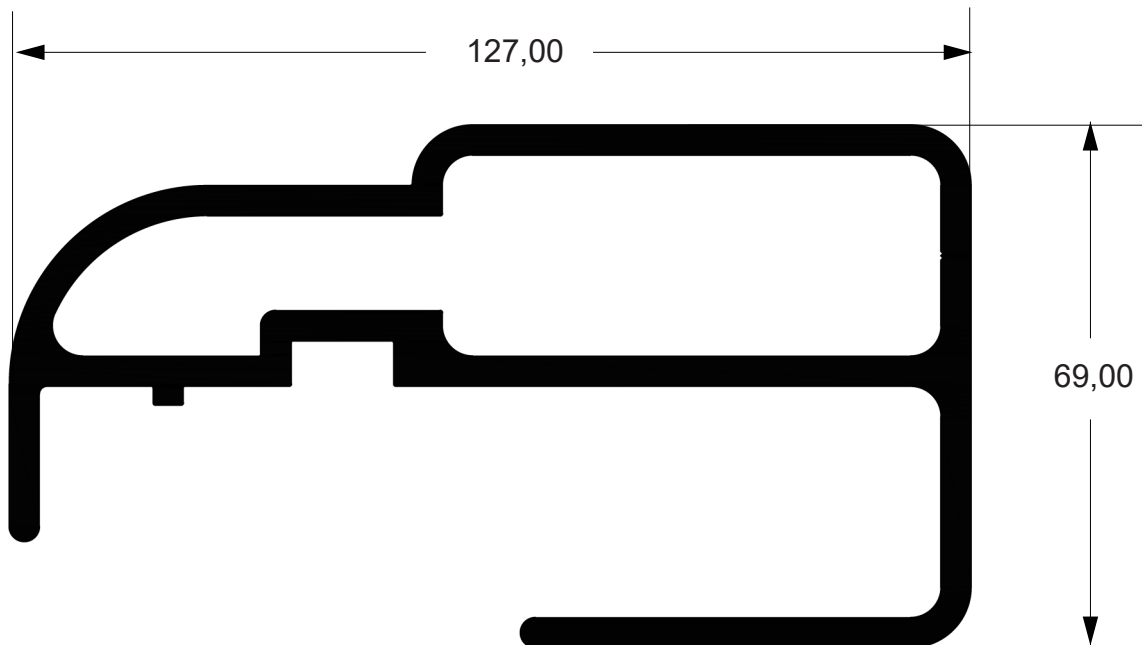

TRE-502

4,563 kg/m