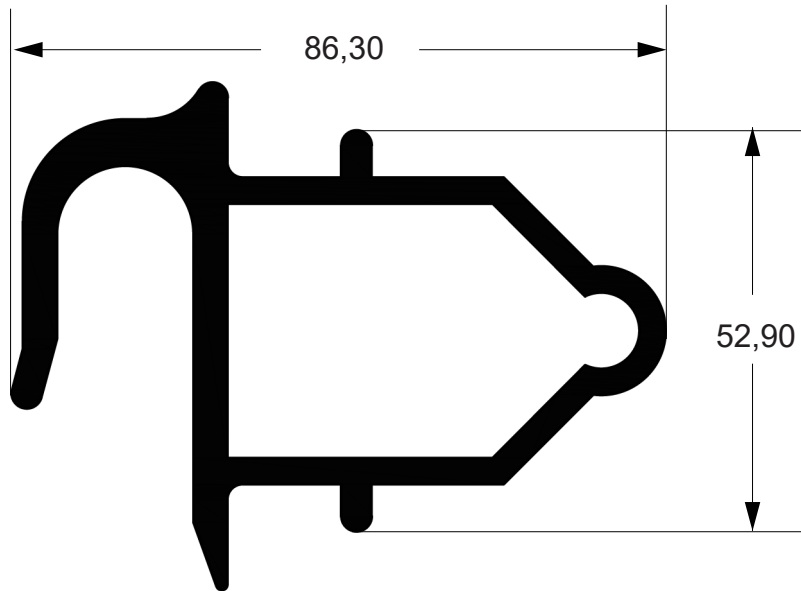

TRE-640

2,886 kg/m