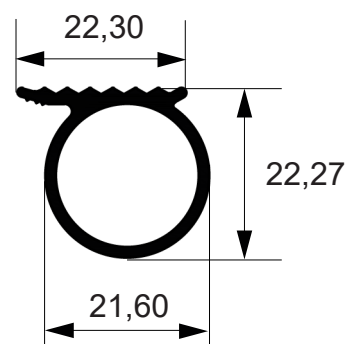

TRE-501
0,354 kg/m

TRE-526
0,366 kg/m

TRE-386
0,203 kg/m

TRE-388
0,176 kg/m

TRE-548
0,314 kg/m

TRE-528
0,426 kg/m

TRE-070
0,088 kg/m

TRE-068
0,132 kg/m

TG-0506
0,343 kg/m

TG-0505
0,265 kg/m

Tecnoperfil

Est. Municipal Sabina Baptista de Camargo, 2945
Jardim Novo Ângulo - CEP 13185-185
Hortolândia - SP - Tel. +55 19 3809 5070
contato@tecnoperfilaluminio.com.br
www.tecnoperfilaluminio.com.br