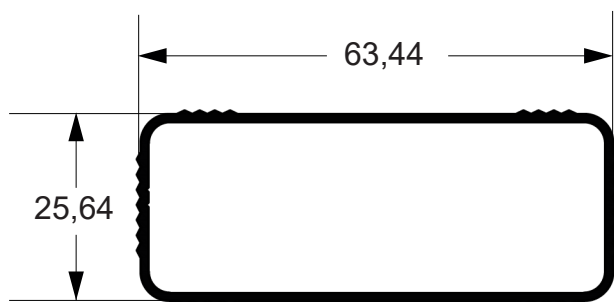

TRE-504

0,508 kg/m