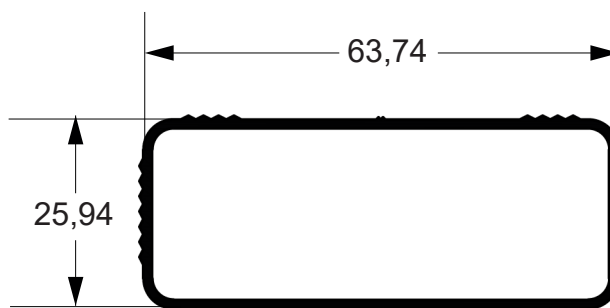

TRE-534

0,578 kg/m