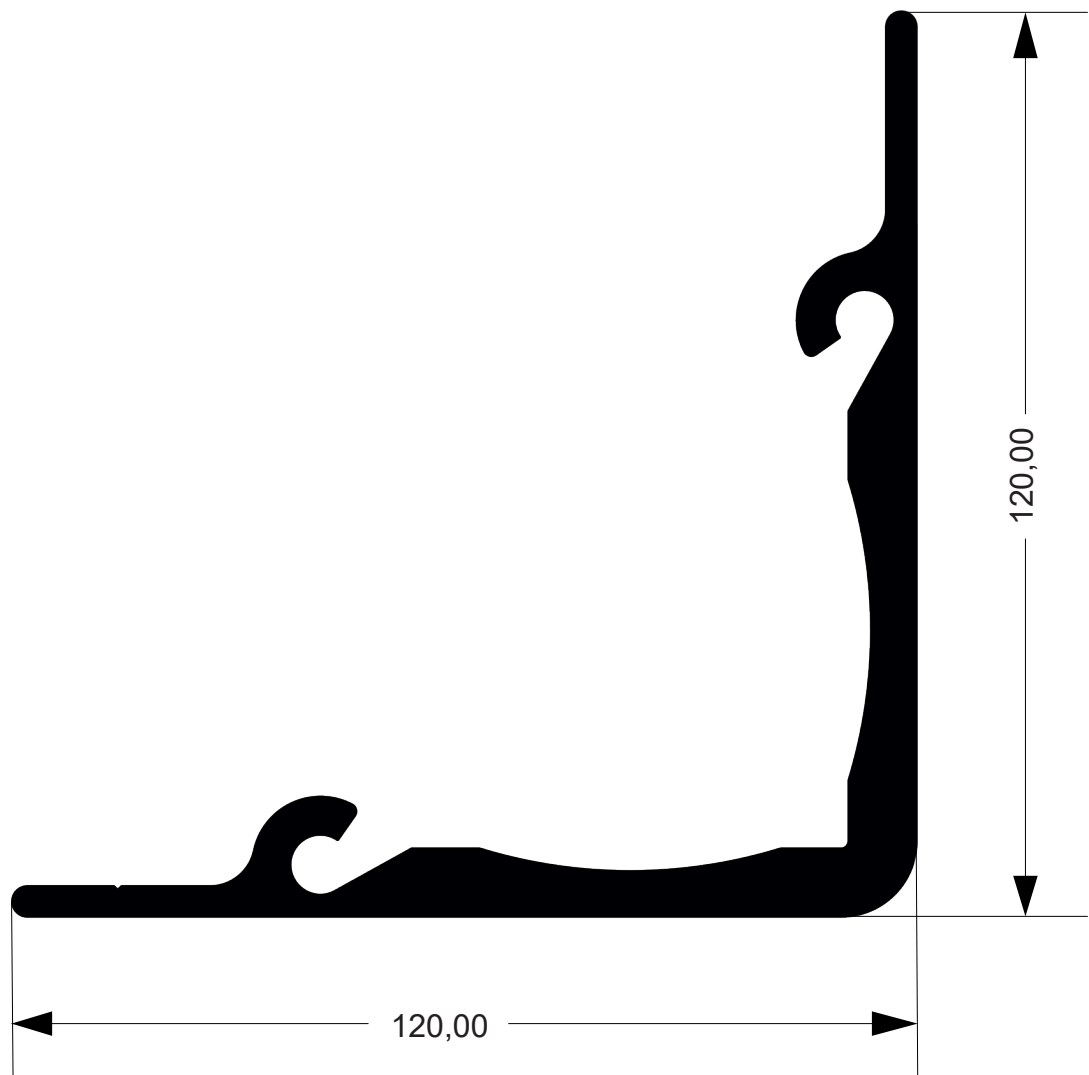

Em 2012, expandiu sua operação para uma moderna planta em Hortolândia - SP, com mais de 110.000 m² e 200 funcionários que juntos, fazem a operação de duas prensas de extrusão italianas com tecnologia de ponta, uma das mais avançadas do mercado. Focada em oferecer a melhor qualidade de produtos, custo benefício e agilidade no atendimento aos clientes, a Tecnoperfil possui uma planta extremamente automatizada com capacidade de produção de 1.800 toneladas mensais e operando com tarugos de 7”.

TP-8203

4,135 kg/m

TLP-025

1,956 kg/m

TLP-005

1,609 kg/m

TLP-004

2,115 kg/m

TLP-026
1,435 kg/m

TLP-002
4,285 kg/m

TecnoPerfil

Est. Municipal Sabina Baptista de Camargo, 2945
Jardim Novo Ângulo - CEP 13185-185
Hortolândia - SP - Tel. +55 19 3809 5070
contato@tecnoperfilaluminio.com.br
www.tecnoperfilaluminio.com.br