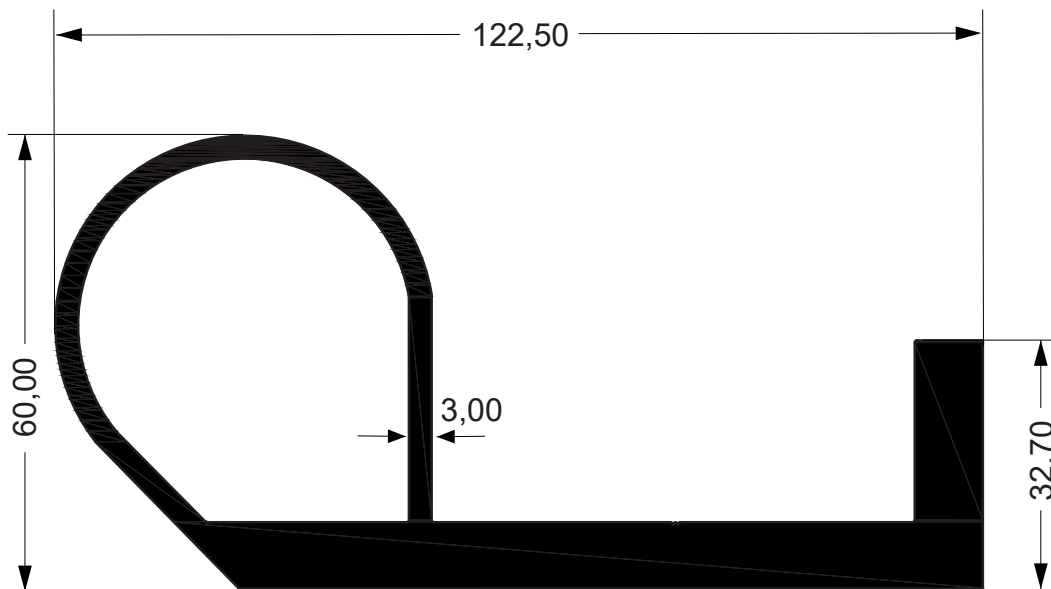

Em 2012, expandiu sua operação para uma moderna planta em Hortolândia - SP, com mais de 110.000 m² e 200 funcionários que juntos, fazem a operação de duas prensas de extrusão italianas com tecnologia de ponta, uma das mais avançadas do mercado. Focada em oferecer a melhor qualidade de produtos, custo benefício e agilidade no atendimento aos clientes, a Tecnoperfil possui uma planta extremamente automatizada com capacidade de produção de 1.800 toneladas mensais e operando com tarugos de 7”.

TR-0100
1,282 kg/m

TR-0099
0,830 kg/m

TR-0072
0,727 kg/m

TR-0073
0,945 kg/m

TR-0041
0,398 kg/m

TQ-2006
3,188 kg/m

CT-2011
3,188 kg/m

TA-0050
2,360 kg/m

TP-8203

4,135 kg/m

TLP-025

1,956 kg/m

TLP-005

1,609 kg/m

TLP-004

2,115 kg/m