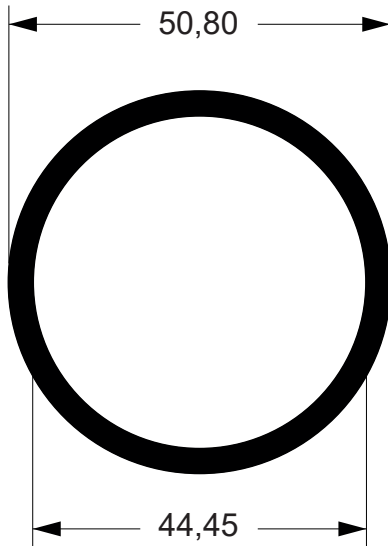

TR-0100
1,282 kg/m