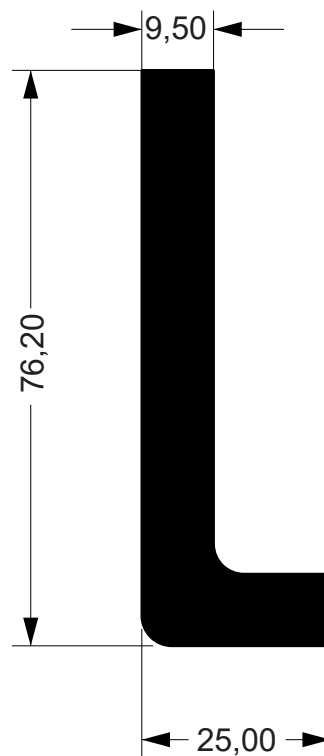

TR-0100
1,282 kg/m

TR-0099
0,830 kg/m

TR-0072
0,727 kg/m

TR-0073
0,945 kg/m

TR-0041
0,398 kg/m

TQ-2006
3,188 kg/m

CT-2011
3,188 kg/m

TA-0050
2,360 kg/m

TP-8203

4,135 kg/m

TLP-025

1,956 kg/m

TLP-005

1,609 kg/m

TLP-004

2,115 kg/m

TLP-026
1,435 kg/m

TLP-002
4,285 kg/m

TecnoPerfil

Est. Municipal Sabina Baptista de Camargo, 2945
Jardim Novo Ângulo - CEP 13185-185
Hortolândia - SP - Tel. +55 19 3809 5070
contato@tecnoperfilaluminio.com.br
www.tecnoperfilaluminio.com.br