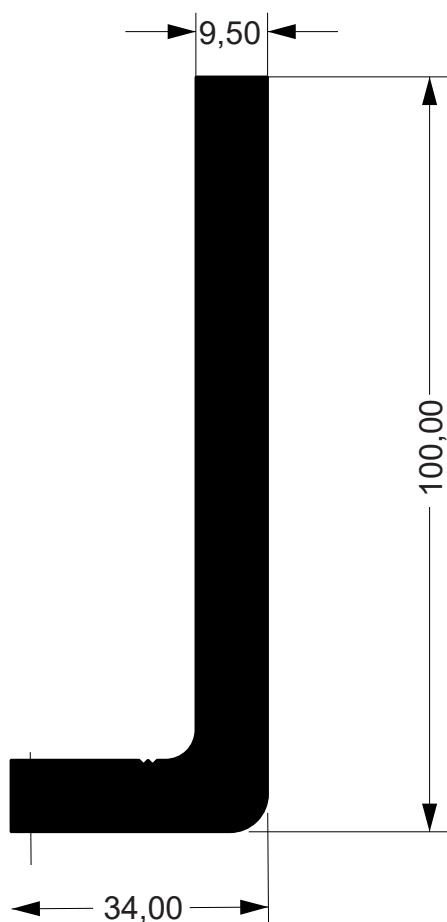

Em 2012, expandiu sua operação para uma moderna planta em Hortolândia - SP, com mais de 110.000 m² e 200 funcionários que juntos, fazem a operação de duas prensas de extrusão italianas com tecnologia de ponta, uma das mais avançadas do mercado. Focada em oferecer a melhor qualidade de produtos, custo benefício e agilidade no atendimento aos clientes, a Tecnoperfil possui uma planta extremamente automatizada com capacidade de produção de 1.800 toneladas mensais e operando com tarugos de 7”.

TR-0100
1,282 kg/m

TR-0099
0,830 kg/m

TR-0072
0,727 kg/m

TR-0073
0,945 kg/m

TR-0041
0,398 kg/m

TQ-2006
3,188 kg/m

CT-2011
3,188 kg/m

TA-0050
2,360 kg/m

TP-8203

4,135 kg/m

TLP-025

1,956 kg/m

TLP-005

1,609 kg/m

TLP-004

2,115 kg/m

TLP-026
1,435 kg/m

TLP-002
4,285 kg/m

TecnoPerfil

Est. Municipal Sabina Baptista de Camargo, 2945
Jardim Novo Ângulo - CEP 13185-185
Hortolândia - SP - Tel. +55 19 3809 5070
contato@tecnoperfilaluminio.com.br
www.tecnoperfilaluminio.com.br