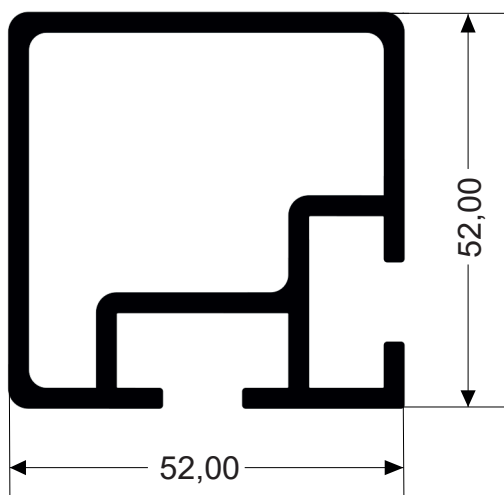

TP-8203

4,135 kg/m

TLP-025

1,956 kg/m

TLP-005

1,609 kg/m

TLP-004

2,115 kg/m

TLP-026
1,435 kg/m

TLP-002
4,285 kg/m

TecnoPerfil

Est. Municipal Sabina Baptista de Camargo, 2945
Jardim Novo Ângulo - CEP 13185-185
Hortolândia - SP - Tel. +55 19 3809 5070
contato@tecnoperfilaluminio.com.br
www.tecnoperfilaluminio.com.br