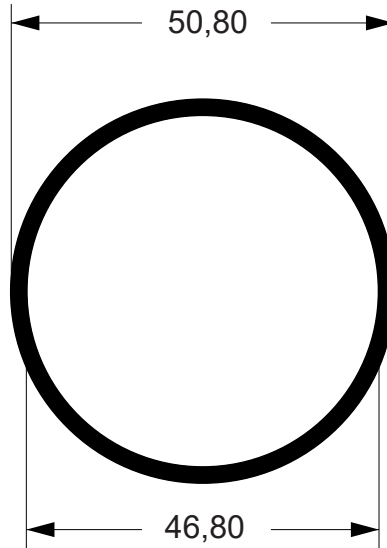

TR-0099
0,830 kg/m