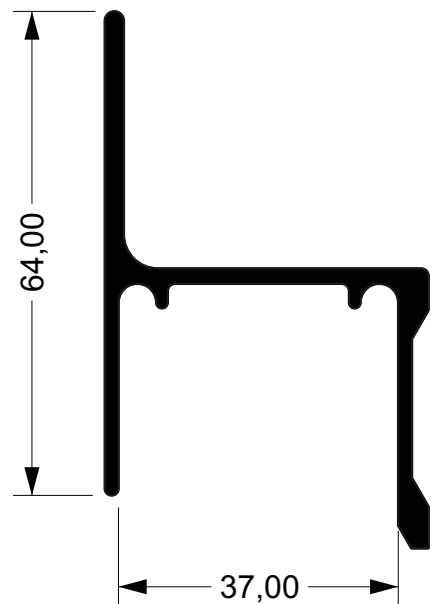

Catálogo

Tecnoperfil

Implementos Rodoviários

Para maiores informações consulte

contato@tecnoperfilaluminio.com.br

+55 19 3809 5070

TIR-001
0,738 Kg/m

TIR-002
0,557 Kg/m

TIR-005
0,758 Kg/m

TIR-003
0,898 Kg/m

TIR-004
0,888 Kg/m

TIR-007
0,923 Kg/m

TIR-010
1,973 Kg/m

TIR-008
1,711 Kg/m

TIR-006
2,009 Kg/m

101,60

152,20

TIR-009
2,507 Kg/m

160,40

78,70

TIR-014
0,970 Kg/m

TIR-015
0,586 Kg/m