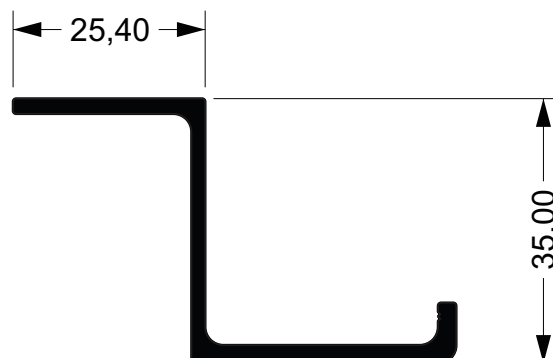

Catálogo

Tecnoperfil

Implementos Rodoviários

Para maiores informações consulte

contato@tecnoperfilaluminio.com.br

+55 19 3809 5070

TIR-001
0,738 Kg/m

TIR-002
0,557 Kg/m

TIR-005
0,758 Kg/m

TIR-003
0,898 Kg/m

TIR-004
0,888 Kg/m

TIR-007
0,923 Kg/m

TIR-010
1,973 Kg/m

TIR-008
1,711 Kg/m

TIR-006
2,009 Kg/m

101,60