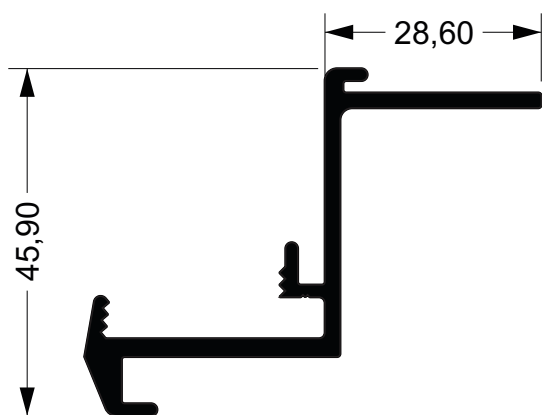

Catálogo

Tecnoperfil

Implementos Rodoviários

Para maiores informações consulte

contato@tecnoperfilaluminio.com.br

+55 19 3809 5070

TIR-001
0,738 Kg/m

TIR-002
0,557 Kg/m

TIR-005
0,758 Kg/m

TIR-003
0,898 Kg/m

TIR-004
0,888 Kg/m

TIR-007
0,923 Kg/m

TIR-010
1,973 Kg/m

TIR-008
1,711 Kg/m

TIR-006
2,009 Kg/m

101,60