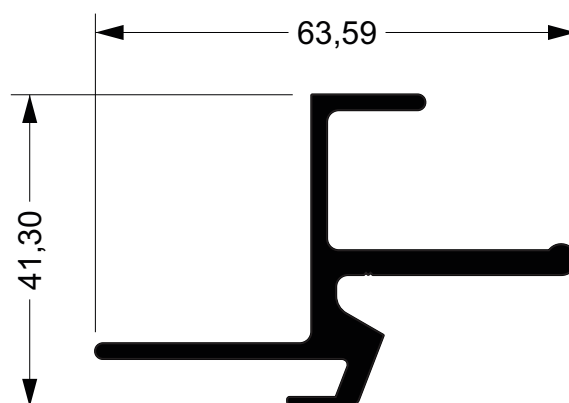

Catálogo

Tecnoperfil

Implementos Rodoviários

Para maiores informações consulte

contato@tecnoperfilaluminio.com.br

+55 19 3809 5070

TIR-001
0,738 Kg/m

TIR-002
0,557 Kg/m

TIR-005
0,758 Kg/m

TIR-003
0,898 Kg/m

TIR-004
0,888 Kg/m

TIR-007
0,923 Kg/m

TIR-010
1,973 Kg/m

TIR-008
1,711 Kg/m

TIR-006
2,009 Kg/m

101,60

152,20

TIR-009
2,507 Kg/m

160,40

78,70

TIR-014
0,970 Kg/m

TIR-015
0,586 Kg/m