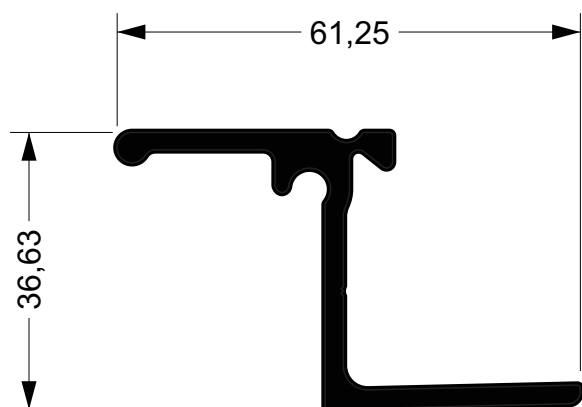

Catálogo

Tecnoperfil

Implementos Rodoviários

Para maiores informações consulte

contato@tecnoperfilaluminio.com.br

+55 19 3809 5070

TIR-001
0,738 Kg/m

TIR-002
0,557 Kg/m

TIR-005
0,758 Kg/m

TIR-003
0,898 Kg/m

TIR-004
0,888 Kg/m

TIR-007
0,923 Kg/m

TIR-010
1,973 Kg/m

TIR-008
1,711 Kg/m

TIR-006
2,009 Kg/m

101,60

152,20

TIR-009
2,507 Kg/m

160,40

78,70

TIR-014
0,970 Kg/m

TIR-015
0,586 Kg/m