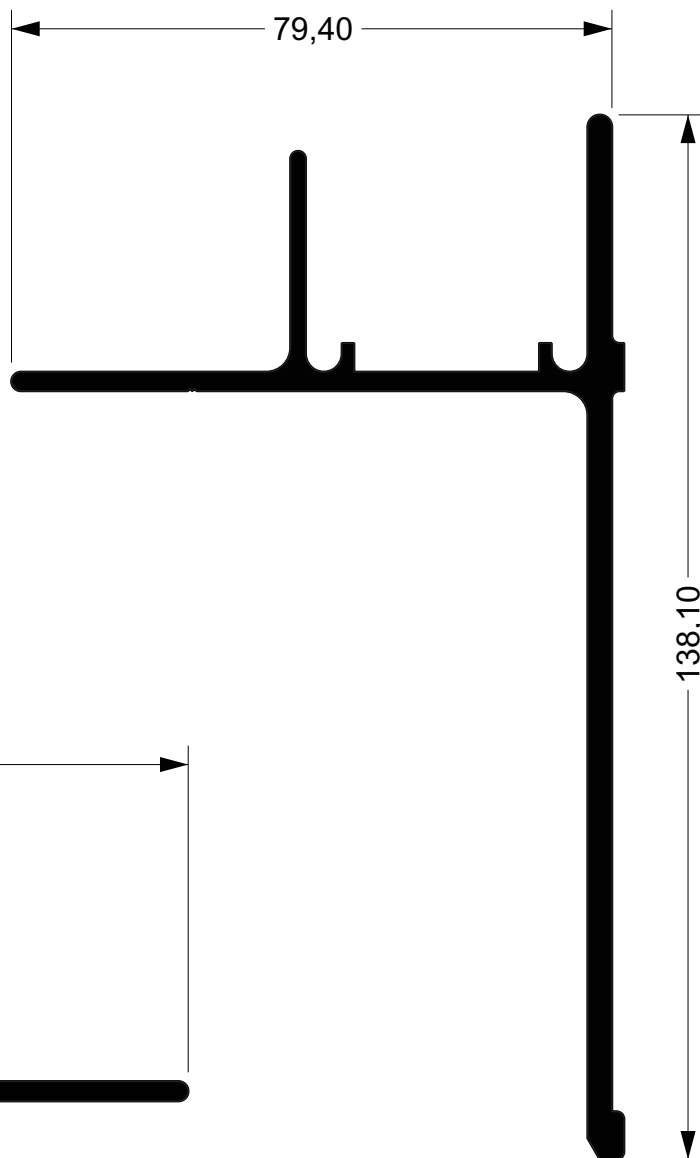

Catálogo

Tecnoperfil

Implementos Rodoviários

Para maiores informações consulte

contato@tecnoperfilaluminio.com.br

+55 19 3809 5070

TIR-001
0,738 Kg/m

TIR-002
0,557 Kg/m

TIR-005
0,758 Kg/m

TIR-003
0,898 Kg/m

TIR-004
0,888 Kg/m

TIR-007
0,923 Kg/m

TIR-010
1,973 Kg/m

TIR-008
1,711 Kg/m

TIR-006
2,009 Kg/m

101,60

152,20

TIR-009
2,507 Kg/m

160,40

78,70

TIR-014
0,970 Kg/m

TIR-015
0,586 Kg/m