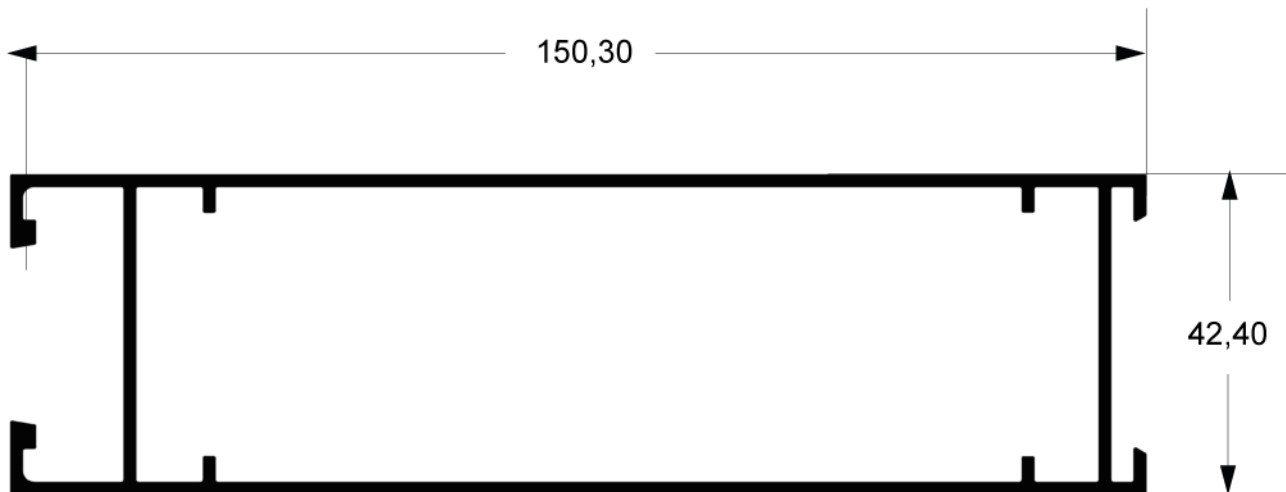

T42-012  
0,814 kg/m

T42-014  
0,371 kg/m

Cores Cerejeira Claro Texturizado e Cerejeira Escuro disponíveis a pronta entrega

2

T42-030  
1,491 kg/m

T42-176  
1,954 kg/m

Cores Cerejeira Claro Texturizado e Cerejeira Escuro disponíveis a pronta entrega