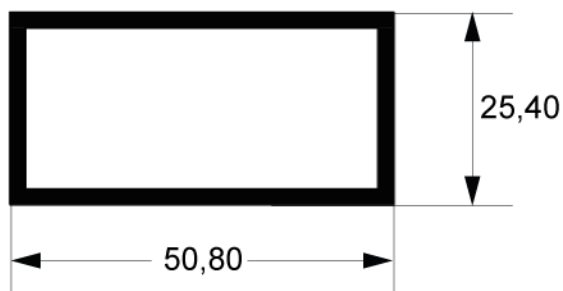

TG-0007

0,783 kg/m

TG-0074

0,195 kg/m