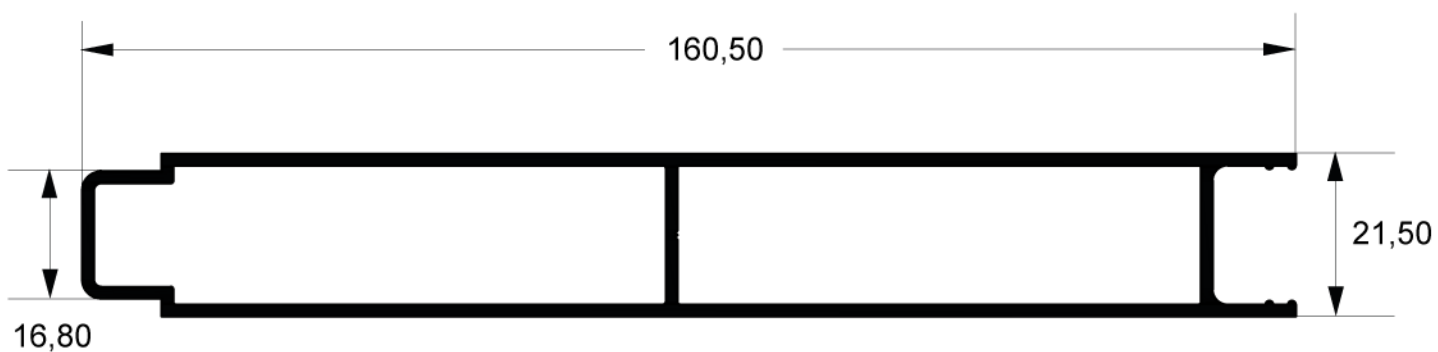

TLB-189

1,583 kg/m