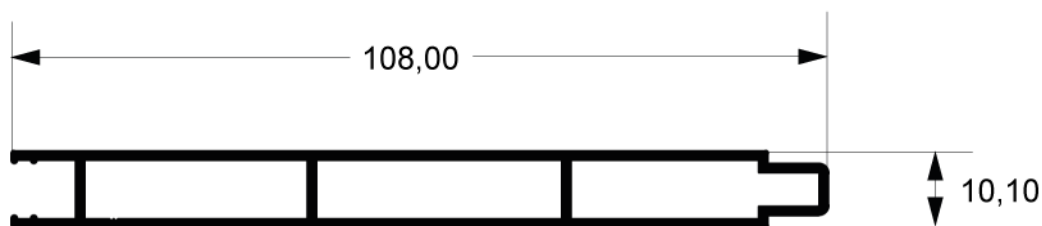

3

TPC-003  
0,938 kg/m

TPC-004  
0,660 kg/m

TQ-0005  
0,232 kg/m

Cores Cerejeira Claro Texturizado e Cerejeira Escuro disponíveis a pronta entrega

TLB-185

0,770 kg/m

TLB-189