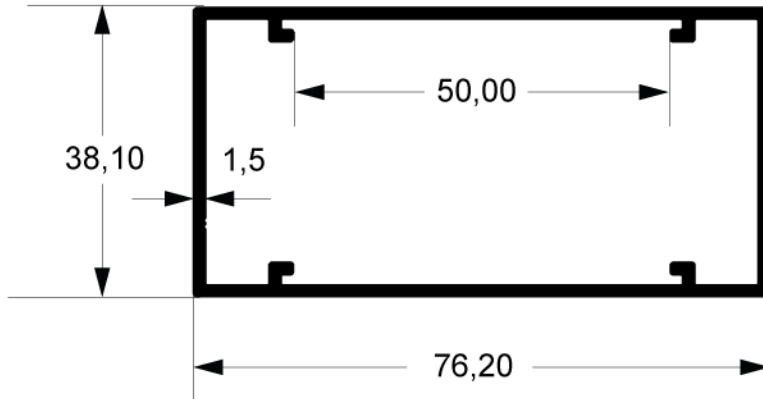

3

TPC-003  
0,938 kg/m

TPC-004  
0,660 kg/m

TQ-0005  
0,232 kg/m

Cores Cerejeira Claro Texturizado e Cerejeira Escuro disponíveis a pronta entrega

TLB-185

0,770 kg/m

TLB-189