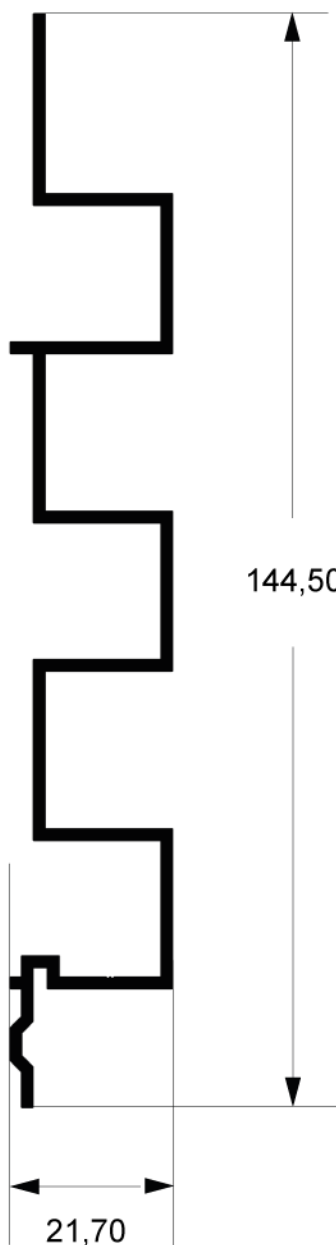

1,583 kg/m

Cores Cerejeira Claro Texturizado e Cerejeira Escuro disponíveis a pronta entrega

5

TLB-338

0,989 kg/m

TLB-337

1,031 kg/m

Cores Cerejeira Claro Texturizado e Cerejeira Escuro disponíveis a pronta entrega