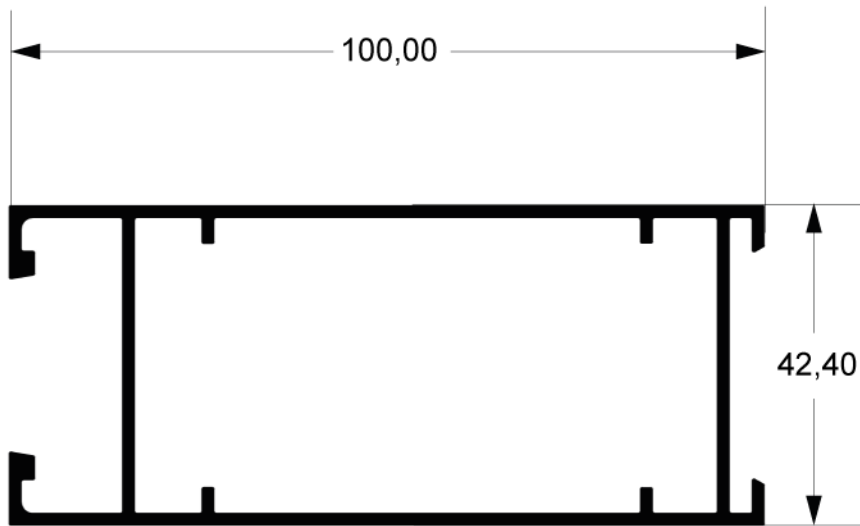

T42-012  
0,814 kg/m

T42-014  
0,371 kg/m

Cores Cerejeira Claro Texturizado e Cerejeira Escuro disponíveis a pronta entrega

2

T42-030  
1,491 kg/m

T42-176  
1,954 kg/m

Cores Cerejeira Claro Texturizado e Cerejeira Escuro disponíveis a pronta entrega