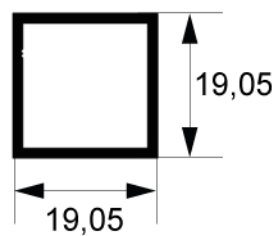

3

TPC-003  
0,938 kg/m

TPC-004  
0,660 kg/m

TQ-0005  
0,232 kg/m

Cores Cerejeira Claro Texturizado e Cerejeira Escuro disponíveis a pronta entrega

TLB-185

0,770 kg/m

TLB-189