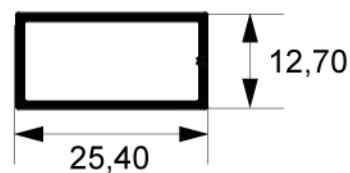

6

TG-0007

0,783 kg/m

TG-0074

0,195 kg/m

TG-7403

1,608 kg/m

Cores Cerejeira Claro Texturizado e Cerejeira Escuro disponíveis a pronta entrega