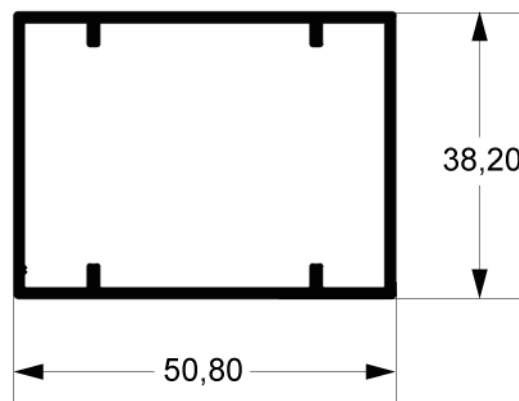

3

TPC-003  
0,938 kg/m

TPC-004  
0,660 kg/m

TQ-0005  
0,232 kg/m

Cores Cerejeira Claro Texturizado e Cerejeira Escuro disponíveis a pronta entrega

TLB-185

0,770 kg/m

TLB-189