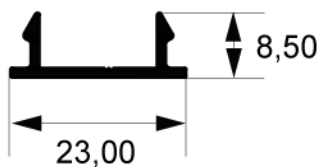

TP-8232

0,132 kg/m