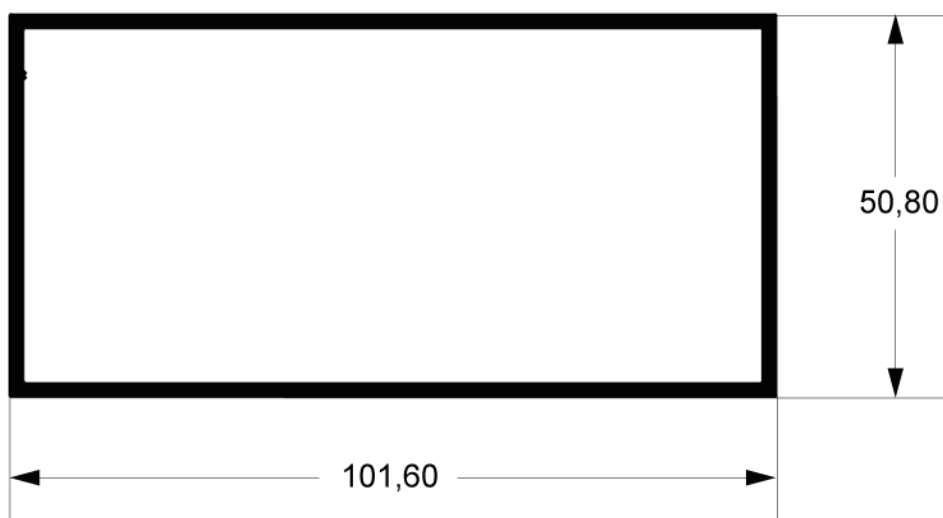

6

TG-0007

0,783 kg/m

TG-0074

0,195 kg/m

TG-7403

1,608 kg/m

Cores Cerejeira Claro Texturizado e Cerejeira Escuro disponíveis a pronta entrega