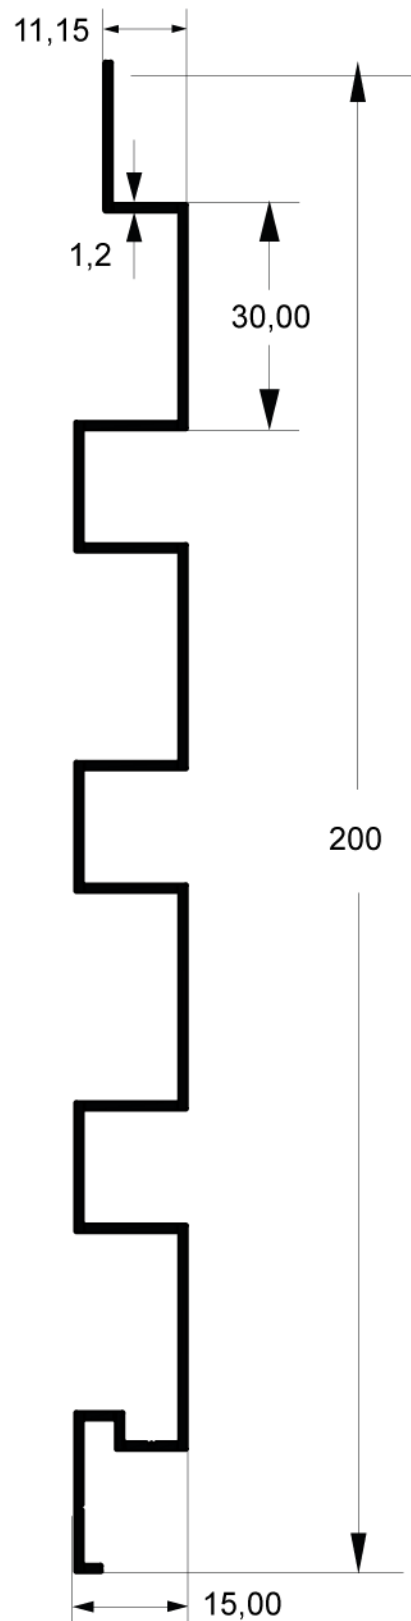

T42-012  
0,814 kg/m

T42-014  
0,371 kg/m

Cores Cerejeira Claro Texturizado e Cerejeira Escuro disponíveis a pronta entrega

2

T42-030  
1,491 kg/m

T42-176  
1,954 kg/m

Cores Cerejeira Claro Texturizado e Cerejeira Escuro disponíveis a pronta entrega

3

TPC-003  
0,938 kg/m

TPC-004  
0,660 kg/m

TQ-0005  
0,232 kg/m

Cores Cerejeira Claro Texturizado e Cerejeira Escuro disponíveis a pronta entrega

TLB-185

0,770 kg/m

TLB-189

1,583 kg/m

Cores Cerejeira Claro Texturizado e Cerejeira Escuro disponíveis a pronta entrega

5

TLB-338

0,989 kg/m

TLB-337

1,031 kg/m

Cores Cerejeira Claro Texturizado e Cerejeira Escuro disponíveis a pronta entrega

6

TG-0007

0,783 kg/m

TG-0074

0,195 kg/m

TG-7403

1,608 kg/m

Cores Cerejeira Claro Texturizado e Cerejeira Escuro disponíveis a pronta entrega