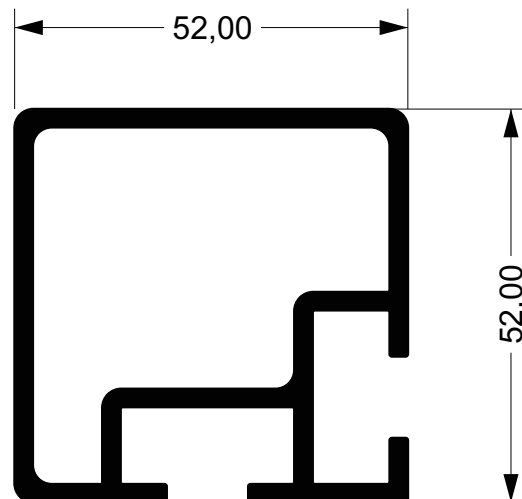

Catálogo

Tecnoperfil

LINHA PALCO

Para maiores informações consulte

contato@tecnoperfilaluminio.com.br

+55 19 3809 5070

TLP-025
1,923 Kg/m

TLP-005
1,609 Kg/m

TLP-004
2,115 Kg/m

TLP-026
1,435 Kg/m

TLP-002
4,293 Kg/m

TR-0041
0,398 Kg/m

TR-0072
0,727 Kg/m

TR-0073
0,945 Kg/m

TR-0100
1,282 Kg/m

TR-0099
0,830 Kg/m

TQ-2006
1,602 Kg/m

CT-2011
3,188 Kg/m

CT-2009
2,360 Kg/m

TP-8203
4,135 Kg/m