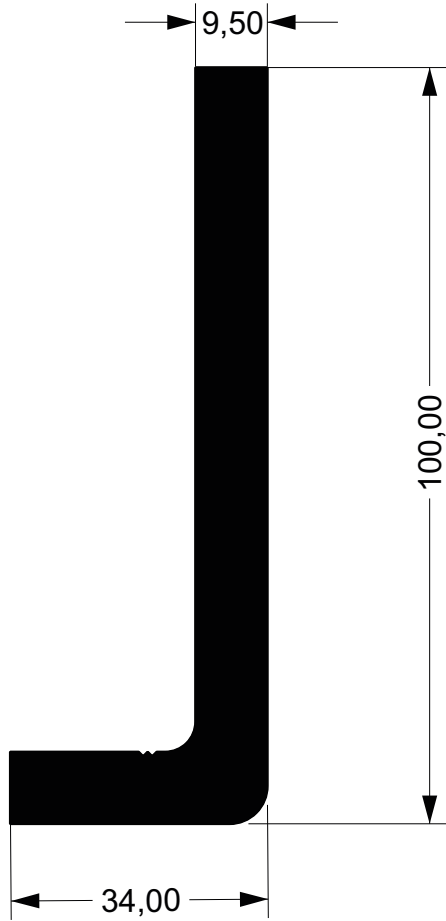

Catálogo

Tecnoperfil

LINHA PALCO

Para maiores informações consulte

contato@tecnoperfilaluminio.com.br

+55 19 3809 5070

TLP-025
1,923 Kg/m

TLP-005
1,609 Kg/m

TLP-004
2,115 Kg/m

TLP-026
1,435 Kg/m

TLP-002
4,293 Kg/m

TR-0041
0,398 Kg/m

TR-0072
0,727 Kg/m

TR-0073
0,945 Kg/m

TR-0100
1,282 Kg/m

TR-0099
0,830 Kg/m

TQ-2006
1,602 Kg/m

CT-2011
3,188 Kg/m

CT-2009
2,360 Kg/m

TP-8203
4,135 Kg/m