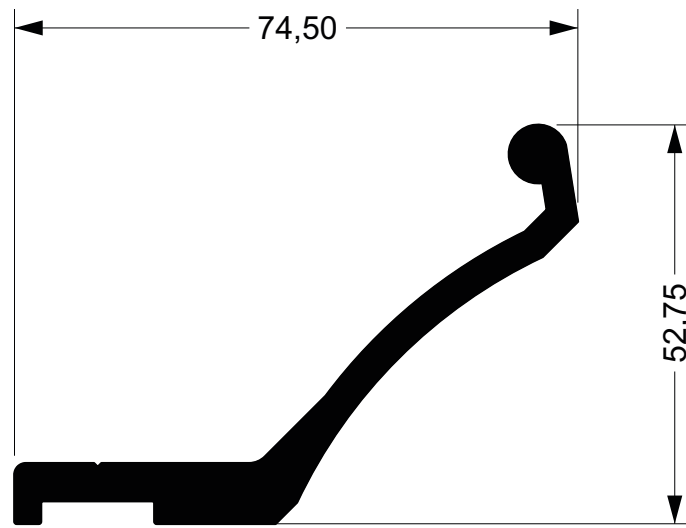

Catálogo

Tecnoperfil

LINHA PALCO

Para maiores informações consulte

contato@tecnoperfilaluminio.com.br

+55 19 3809 5070

TLP-025
1,923 Kg/m

TLP-005
1,609 Kg/m

TLP-004
2,115 Kg/m

TLP-026
1,435 Kg/m

TLP-002
4,293 Kg/m

TR-0041
0,398 Kg/m

TR-0072
0,727 Kg/m

TR-0073
0,945 Kg/m

TR-0100
1,282 Kg/m

TR-0099
0,830 Kg/m

TQ-2006
1,602 Kg/m

CT-2011
3,188 Kg/m

CT-2009
2,360 Kg/m

TP-8203
4,135 Kg/m