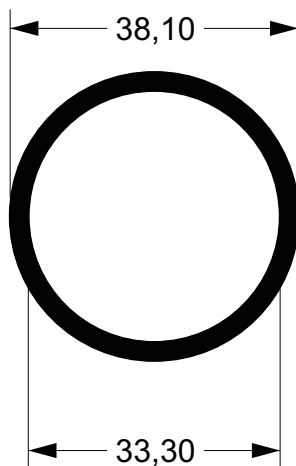

Catálogo

Tecnoperfil

LINHA PALCO

Para maiores informações consulte

contato@tecnoperfilaluminio.com.br

+55 19 3809 5070

TLP-025
1,923 Kg/m

TLP-005
1,609 Kg/m

TLP-004
2,115 Kg/m

TLP-026
1,435 Kg/m

TLP-002
4,293 Kg/m

TR-0041
0,398 Kg/m

TR-0072
0,727 Kg/m

TR-0073
0,945 Kg/m

TR-0100
1,282 Kg/m

TR-0099
0,830 Kg/m

TQ-2006
1,602 Kg/m

CT-2011
3,188 Kg/m

CT-2009
2,360 Kg/m

TP-8203
4,135 Kg/m