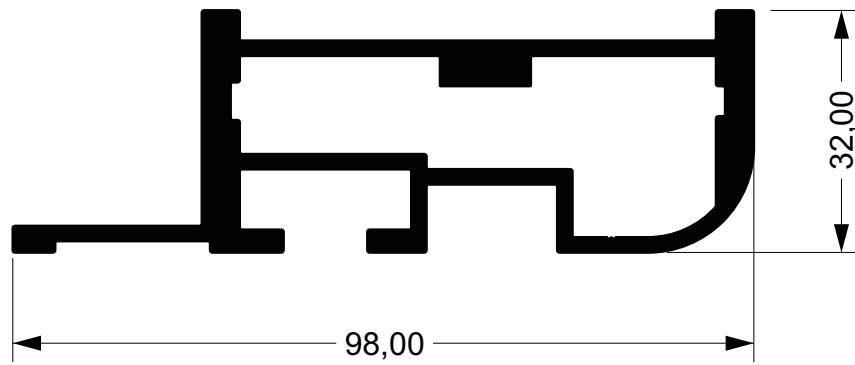

Catálogo

Tecnoperfil

LINHA PALCO

Para maiores informações consulte

contato@tecnoperfilaluminio.com.br

+55 19 3809 5070

TLP-025
1,923 Kg/m

TLP-005
1,609 Kg/m

TLP-004
2,115 Kg/m

TLP-026
1,435 Kg/m

TLP-002
4,293 Kg/m

TR-0041
0,398 Kg/m

TR-0072
0,727 Kg/m

TR-0073
0,945 Kg/m

TR-0100
1,282 Kg/m

TR-0099
0,830 Kg/m

TQ-2006
1,602 Kg/m

CT-2011
3,188 Kg/m

CT-2009
2,360 Kg/m

TP-8203
4,135 Kg/m