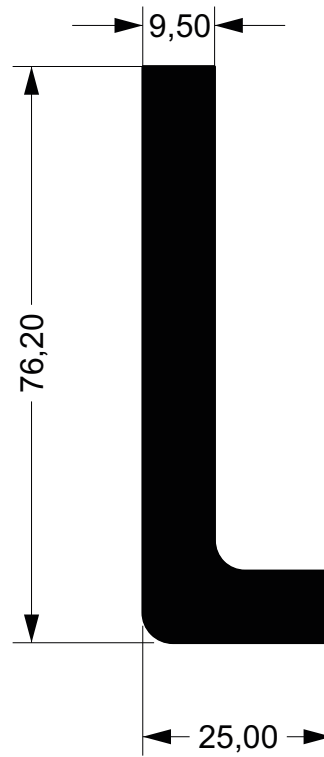

Catálogo

Tecnoperfil

LINHA PALCO

Para maiores informações consulte

contato@tecnoperfilaluminio.com.br

+55 19 3809 5070

TLP-025
1,923 Kg/m

TLP-005
1,609 Kg/m

TLP-004
2,115 Kg/m

TLP-026
1,435 Kg/m

TLP-002
4,293 Kg/m

TR-0041
0,398 Kg/m

TR-0072
0,727 Kg/m

TR-0073
0,945 Kg/m

TR-0100
1,282 Kg/m

TR-0099
0,830 Kg/m

TQ-2006
1,602 Kg/m

CT-2011
3,188 Kg/m

CT-2009
2,360 Kg/m

TP-8203
4,135 Kg/m