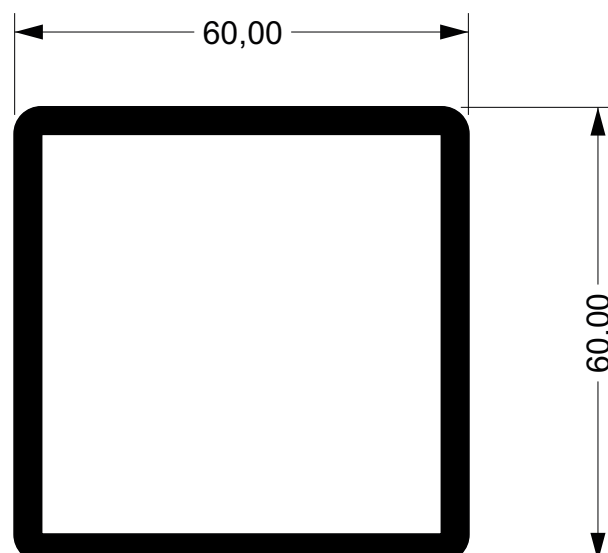

Catálogo

Tecnoperfil

LINHA PALCO

Para maiores informações consulte

contato@tecnoperfilaluminio.com.br

+55 19 3809 5070

TLP-025
1,923 Kg/m

TLP-005
1,609 Kg/m

TLP-004
2,115 Kg/m

TLP-026
1,435 Kg/m

TLP-002
4,293 Kg/m

TR-0041
0,398 Kg/m

TR-0072
0,727 Kg/m

TR-0073
0,945 Kg/m

TR-0100
1,282 Kg/m

TR-0099
0,830 Kg/m

TQ-2006
1,602 Kg/m

CT-2011
3,188 Kg/m

CT-2009
2,360 Kg/m

TP-8203
4,135 Kg/m