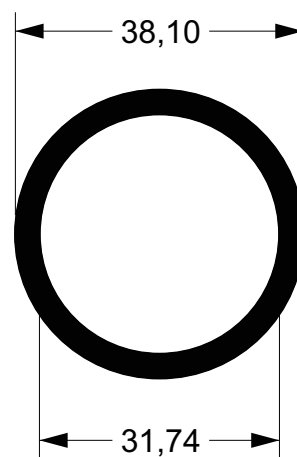

Catálogo

Tecnoperfil

LINHA PALCO

Para maiores informações consulte

contato@tecnoperfilaluminio.com.br

+55 19 3809 5070

TLP-025
1,923 Kg/m

TLP-005
1,609 Kg/m

TLP-004
2,115 Kg/m

TLP-026
1,435 Kg/m

TLP-002
4,293 Kg/m

TR-0041
0,398 Kg/m

TR-0072
0,727 Kg/m

TR-0073
0,945 Kg/m

TR-0100
1,282 Kg/m

TR-0099
0,830 Kg/m

TQ-2006
1,602 Kg/m

CT-2011
3,188 Kg/m

CT-2009
2,360 Kg/m

TP-8203
4,135 Kg/m