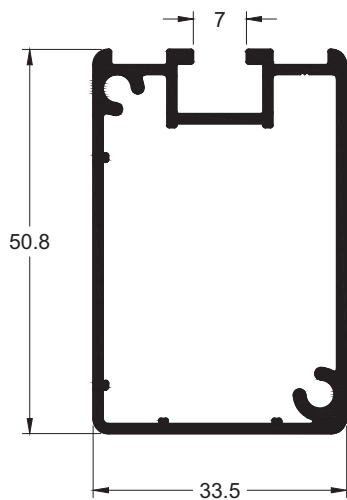

contato@tecnoperfilaluminio.com.br

+55 19 3809 5070

TCG-083
1.235 Kg/m

TCG-072
1.131 Kg/m

TCG-074
0.261 Kg/m

TCG-366
0.410 Kg/m

TCG-077
0.750 Kg/m

TCG-075
0.480 Kg/m

TCG-005
0.639 Kg/m

TCG-013
1.151 Kg/m

TCG-017
0.338 Kg/m

TCG-019
0.161 Kg/m

TCG-004
0.268 Kg/m

TCG-006
0.470 Kg/m

TCG-012
0.502 Kg/m

TCG-021
0.324 Kg/m

TCG-003
0.437 Kg/m

TD-0855
0.809 Kg/m

TP-8275
1,170 Kg/m

TP-8313
1,174 Kg/m

TP-8316
0,966 Kg/m

TP-8315
0,418 Kg/m

TP-8317
1,164 Kg/m

TP-8318
1,623 Kg/m