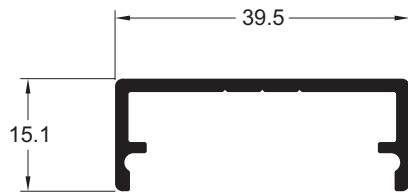

contato@tecnoperfilaluminio.com.br

+55 19 3809 5070

TCG-083
1.235 Kg/m

TCG-072
1.131 Kg/m

TCG-074
0.261 Kg/m

TCG-366
0.410 Kg/m

TCG-077
0.750 Kg/m

TCG-075
0.480 Kg/m

TCG-005
0.639 Kg/m

TCG-013
1.151 Kg/m

TCG-017
0.338 Kg/m

TCG-019
0.161 Kg/m

TCG-004
0.268 Kg/m

TCG-006
0.470 Kg/m

TCG-012
0.502 Kg/m

TCG-021
0.324 Kg/m