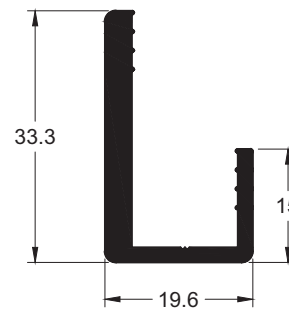

contato@tecnoperfilaluminio.com.br

+55 19 3809 5070

TCG-083
1.235 Kg/m

TCG-072
1.131 Kg/m

TCG-074
0.261 Kg/m

TCG-366
0.410 Kg/m

TCG-077
0.750 Kg/m

TCG-075
0.480 Kg/m

TCG-005
0.639 Kg/m

TCG-013
1.151 Kg/m

TCG-017
0.338 Kg/m

TCG-019
0.161 Kg/m

TCG-004
0.268 Kg/m

TCG-006
0.470 Kg/m

TCG-012
0.502 Kg/m

TCG-021
0.324 Kg/m