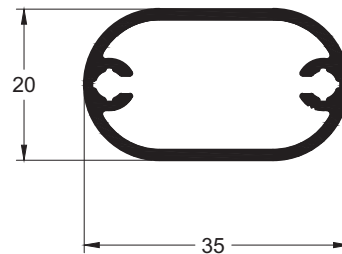

contato@tecnoperfilaluminio.com.br

+55 19 3809 5070

TCG-083
1.235 Kg/m

TCG-072
1.131 Kg/m

TCG-074
0.261 Kg/m

TCG-366
0.410 Kg/m

TCG-077
0.750 Kg/m

TCG-075
0.480 Kg/m

TCG-005
0.639 Kg/m

TCG-013
1.151 Kg/m

TCG-017
0.338 Kg/m

TCG-019
0.161 Kg/m

TCG-004
0.268 Kg/m

TCG-006
0.470 Kg/m

TCG-012
0.502 Kg/m

TCG-021
0.324 Kg/m