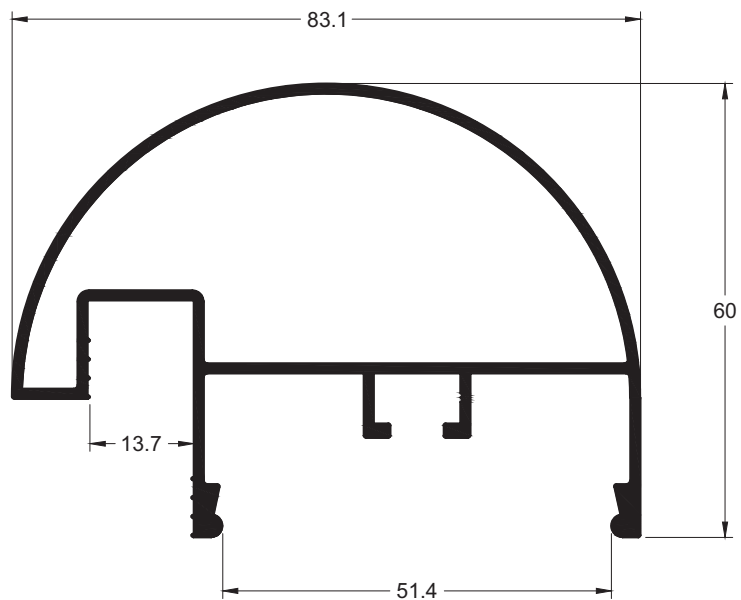

contato@tecnoperfilaluminio.com.br

+55 19 3809 5070

TCG-083
1.235 Kg/m

TCG-072
1.131 Kg/m

TCG-074
0.261 Kg/m

TCG-366
0.410 Kg/m

TCG-077
0.750 Kg/m

TCG-075
0.480 Kg/m

TCG-005
0.639 Kg/m

TCG-013
1.151 Kg/m

TCG-017
0.338 Kg/m

TCG-019
0.161 Kg/m

TCG-004
0.268 Kg/m

TCG-006
0.470 Kg/m

TCG-012
0.502 Kg/m

TCG-021
0.324 Kg/m