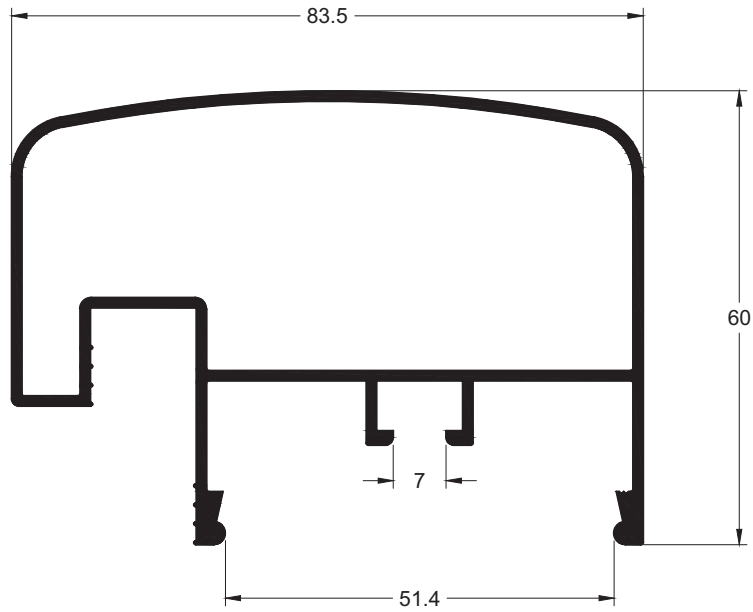

contato@tecnoperfilaluminio.com.br

+55 19 3809 5070

TCG-083
1.235 Kg/m

TCG-072
1.131 Kg/m

TCG-074
0.261 Kg/m

TCG-366
0.410 Kg/m

TCG-077
0.750 Kg/m

TCG-075
0.480 Kg/m

TCG-005
0.639 Kg/m

TCG-013
1.151 Kg/m

TCG-017
0.338 Kg/m

TCG-019
0.161 Kg/m

TCG-004
0.268 Kg/m

TCG-006
0.470 Kg/m

TCG-012
0.502 Kg/m

TCG-021
0.324 Kg/m

TCG-003
0.437 Kg/m

TD-0855
0.809 Kg/m

TP-8275
1,170 Kg/m

TP-8313
1,174 Kg/m

TP-8316
0,966 Kg/m

TP-8315
0,418 Kg/m

TP-8317
1,164 Kg/m

TP-8318
1,623 Kg/m