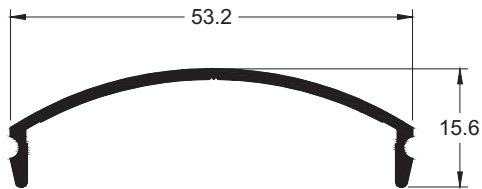

contato@tecnoperfilaluminio.com.br

+55 19 3809 5070

TCG-083
1.235 Kg/m

TCG-072
1.131 Kg/m

TCG-074
0.261 Kg/m

TCG-366
0.410 Kg/m

TCG-077
0.750 Kg/m

TCG-075
0.480 Kg/m

TCG-005
0.639 Kg/m

TCG-013
1.151 Kg/m

TCG-017
0.338 Kg/m

TCG-019
0.161 Kg/m

TCG-004
0.268 Kg/m

TCG-006
0.470 Kg/m

TCG-012
0.502 Kg/m

TCG-021
0.324 Kg/m

TCG-003
0.437 Kg/m

TD-0855
0.809 Kg/m

TP-8275
1,170 Kg/m

TP-8313
1,174 Kg/m

TP-8316
0,966 Kg/m

TP-8315
0,418 Kg/m

TP-8317
1,164 Kg/m

TP-8318
1,623 Kg/m