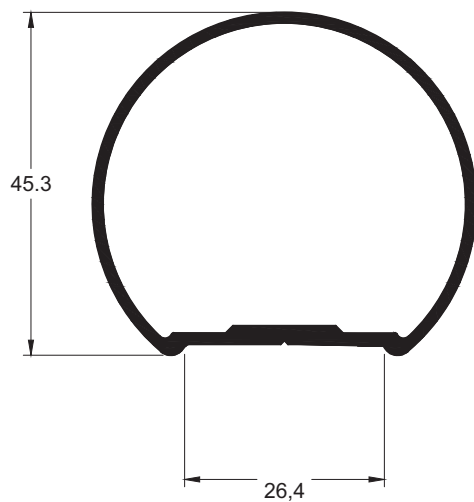

contato@tecnoperfilaluminio.com.br

+55 19 3809 5070

TCG-083
1.235 Kg/m

TCG-072
1.131 Kg/m

TCG-074
0.261 Kg/m

TCG-366
0.410 Kg/m

TCG-077
0.750 Kg/m

TCG-075
0.480 Kg/m

TCG-005
0.639 Kg/m

TCG-013
1.151 Kg/m

TCG-017
0.338 Kg/m

TCG-019
0.161 Kg/m

TCG-004
0.268 Kg/m

TCG-006
0.470 Kg/m

TCG-012
0.502 Kg/m

TCG-021
0.324 Kg/m

TCG-003
0.437 Kg/m

TD-0855
0.809 Kg/m

TP-8275
1,170 Kg/m

TP-8313
1,174 Kg/m

TP-8316
0,966 Kg/m

TP-8315
0,418 Kg/m

TP-8317
1,164 Kg/m

TP-8318
1,623 Kg/m